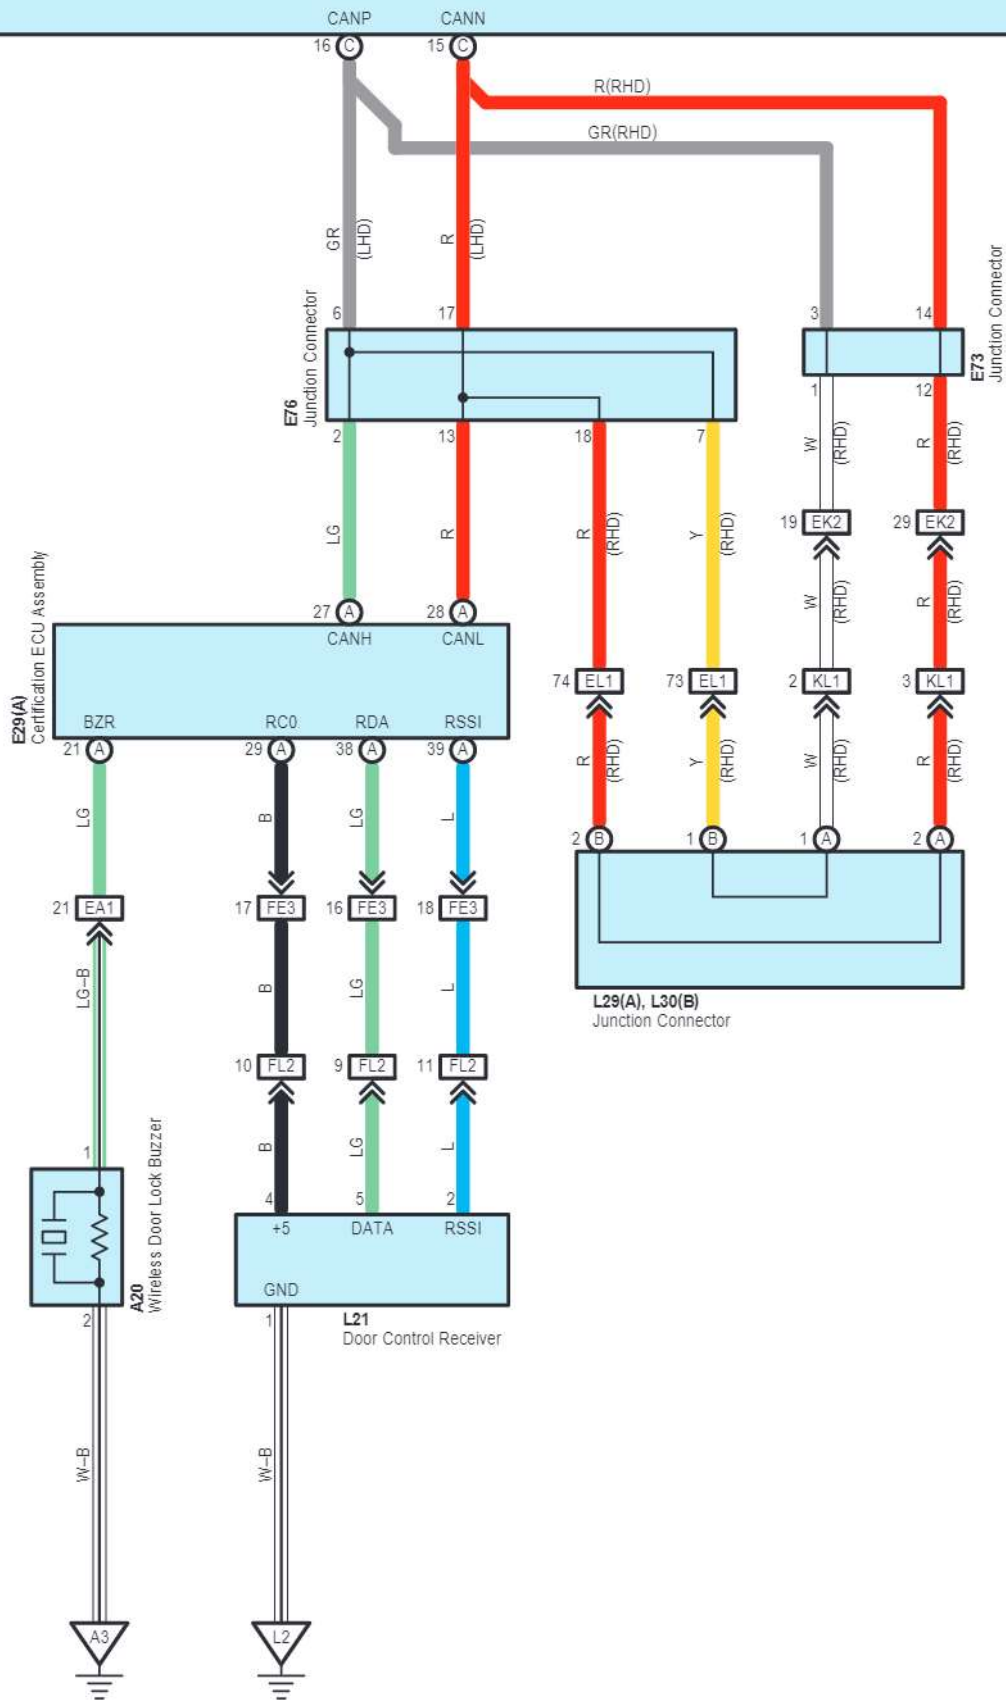

Sliding Roof

E1(A), E2(B), E3(C)
Main Body ECU