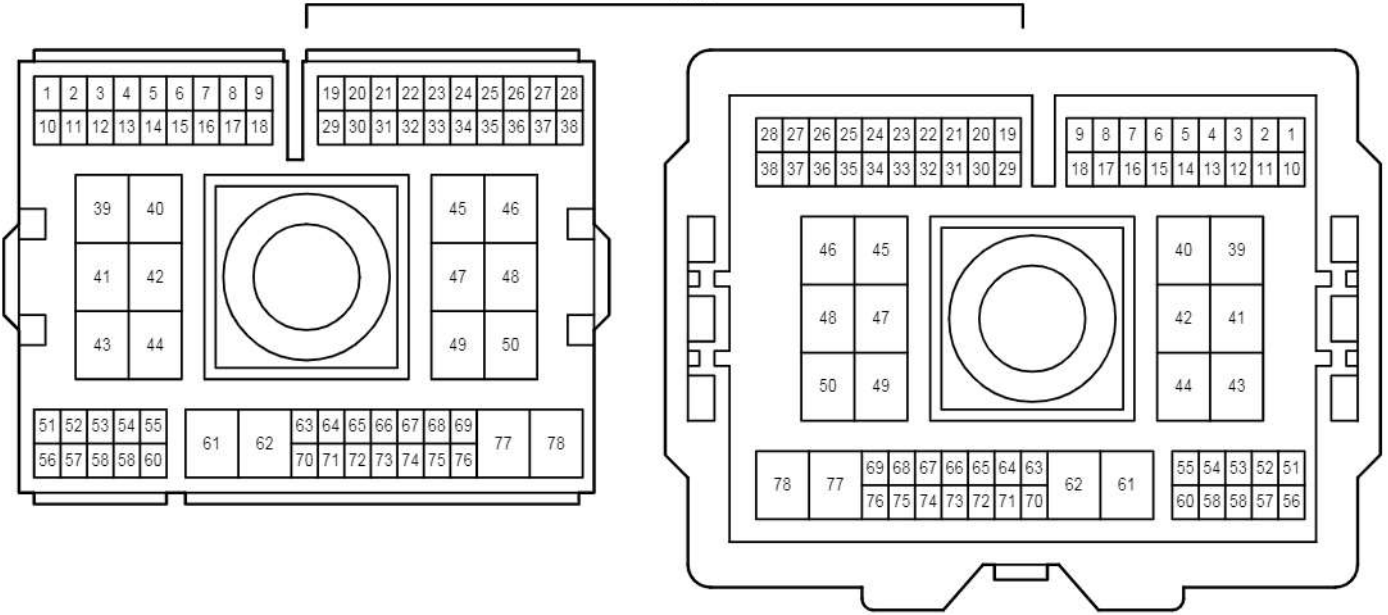

EK1

EA3
White