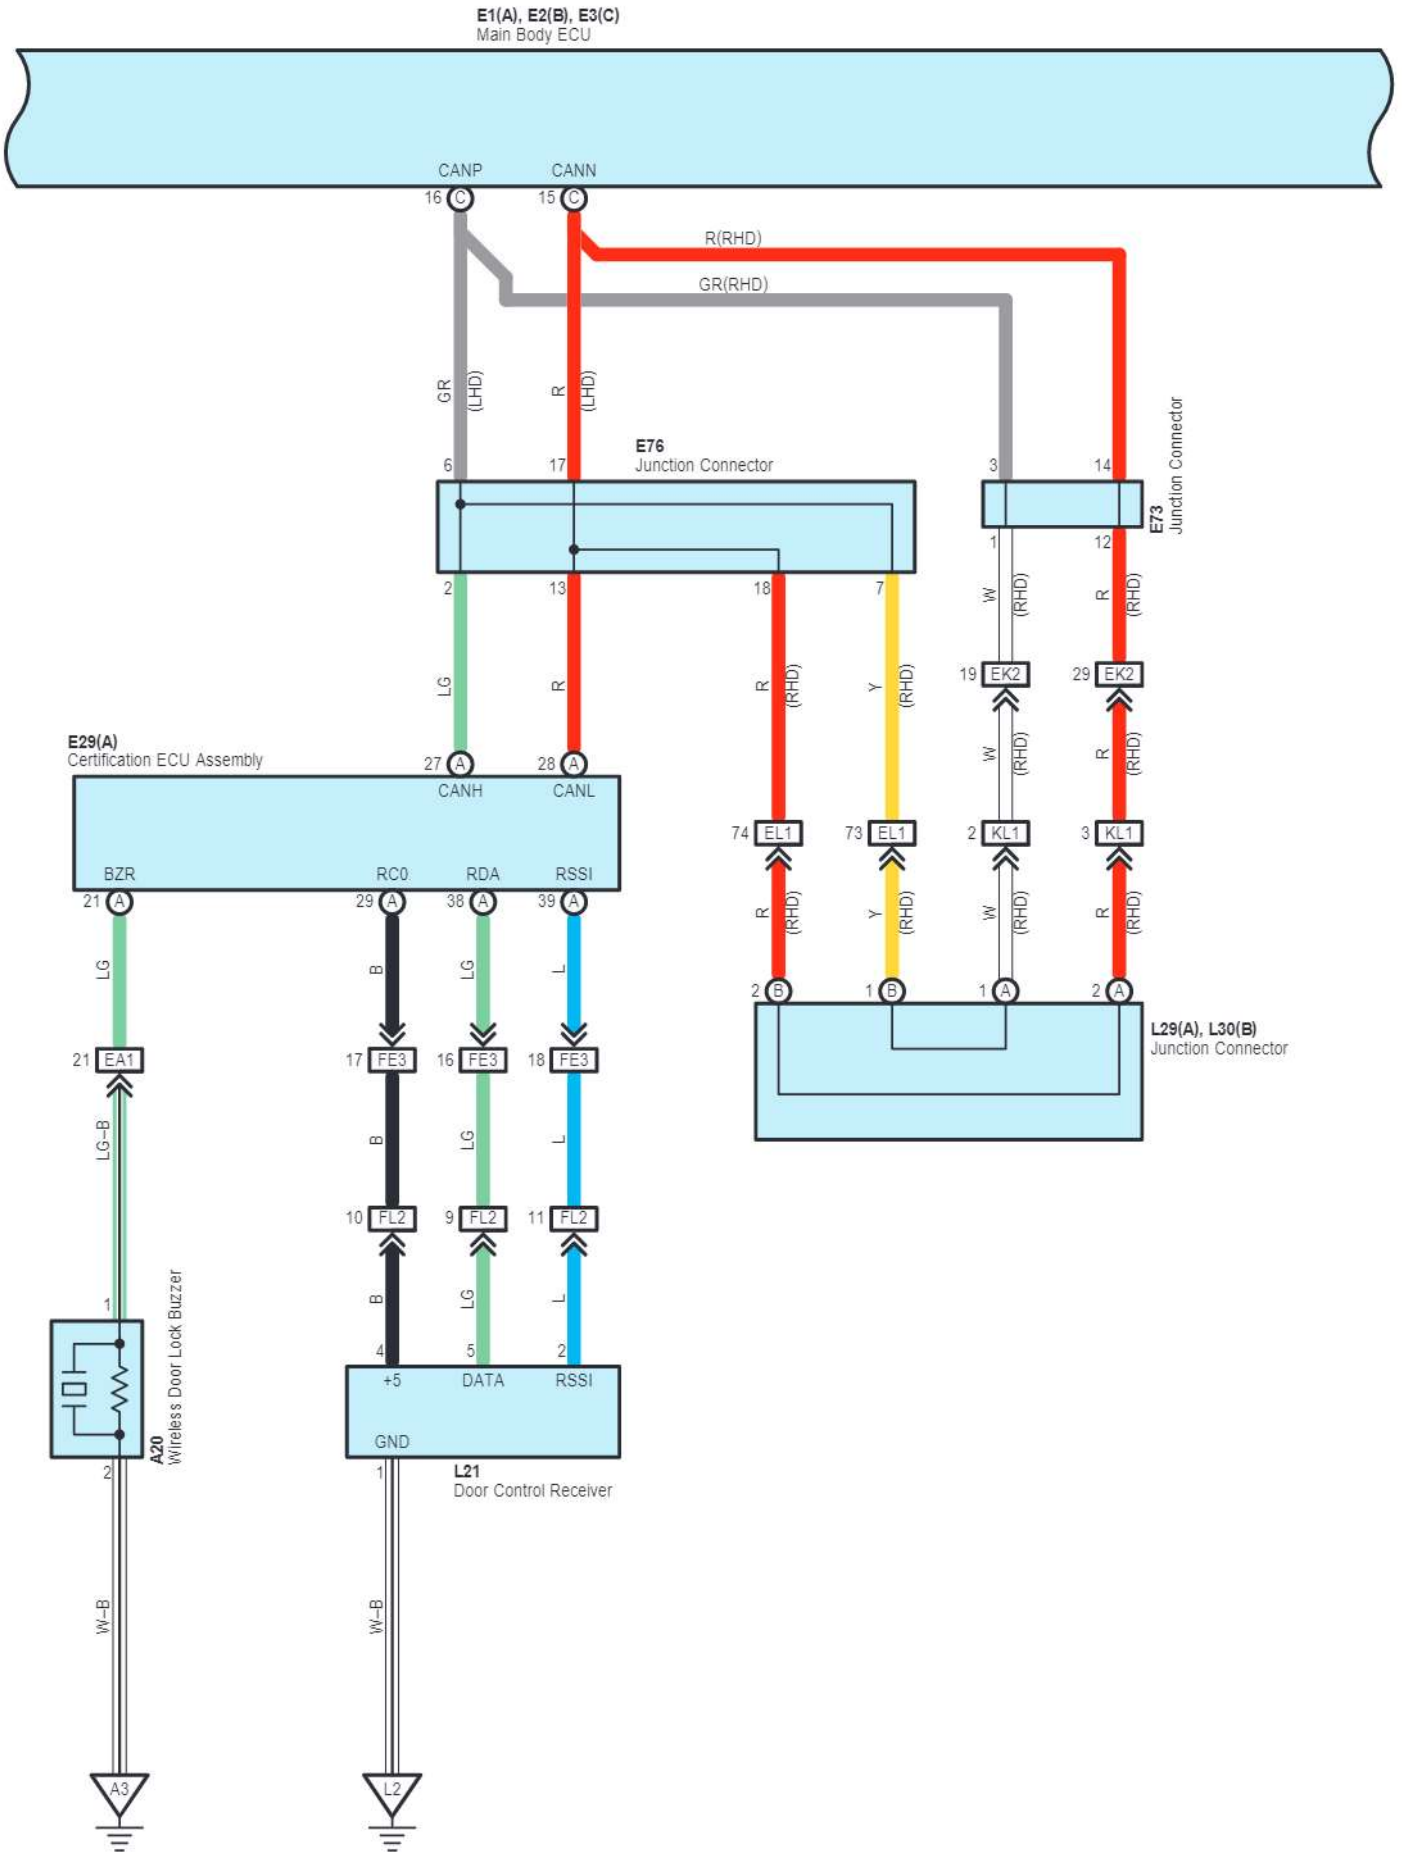

KL1
White

Kc1
White

Lc1
White

Power Window

Power Window

E1(A), E2(B), E3(C)
Main Body ECU

* 1 : w/ Double Locking
* 2 : w/o Double Locking

E1(A), E2(B), E3(C)
Main Body ECU