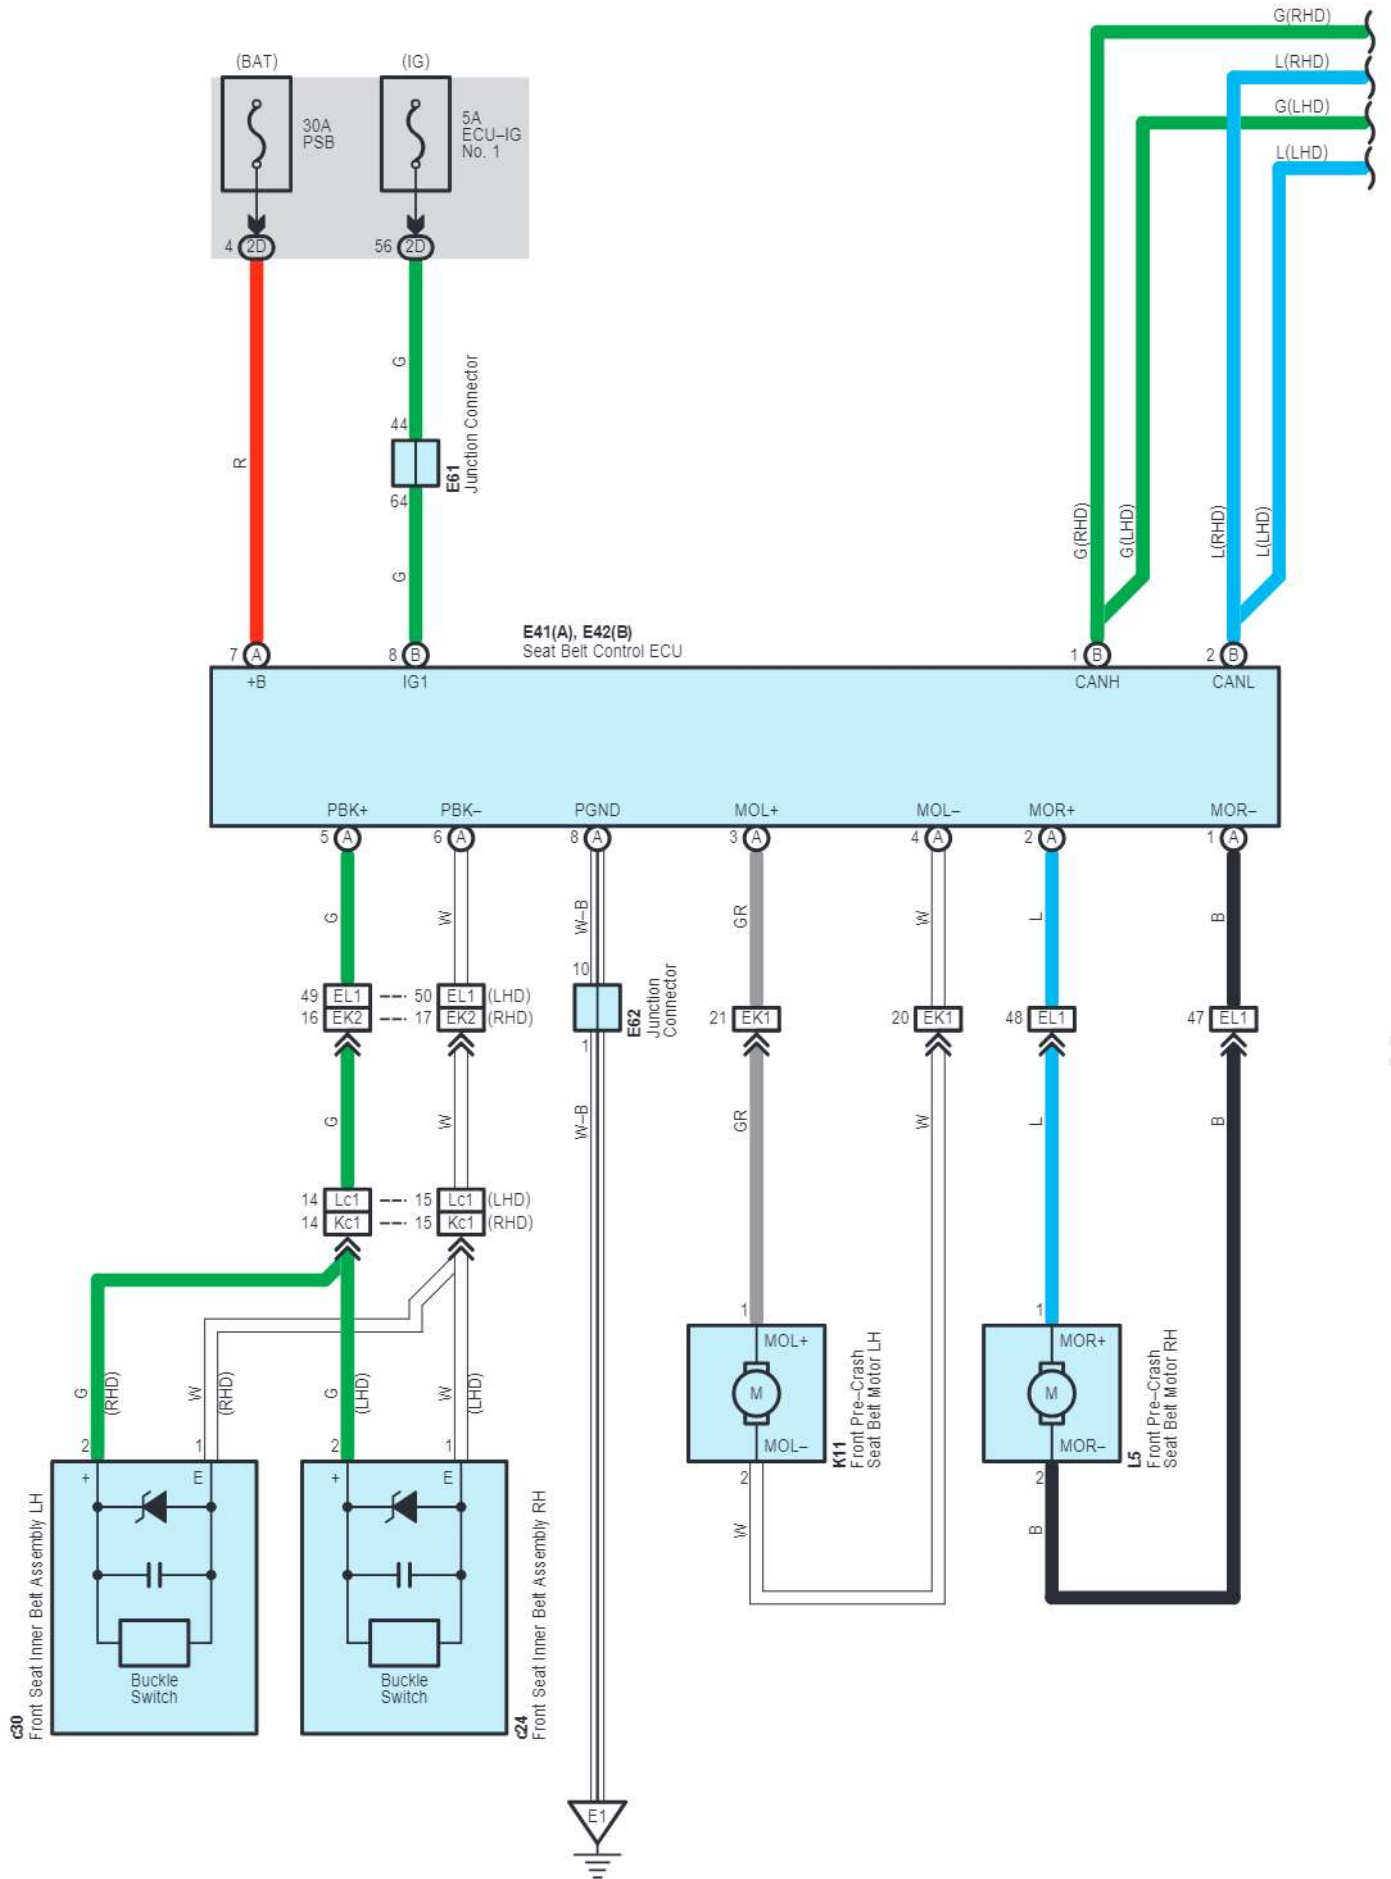

cardiagn.com