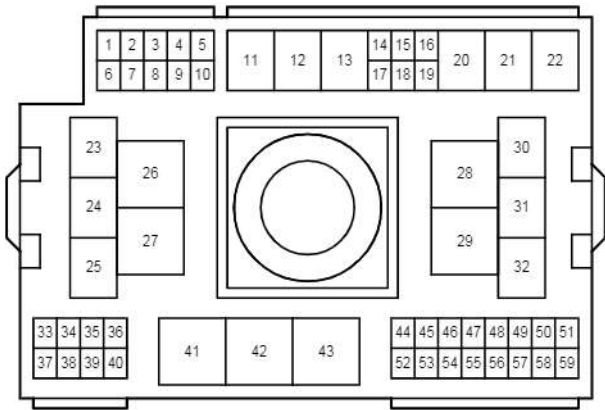

EA1
White

Combination Meter

EA2

White

Gray

EA3

White

EA4