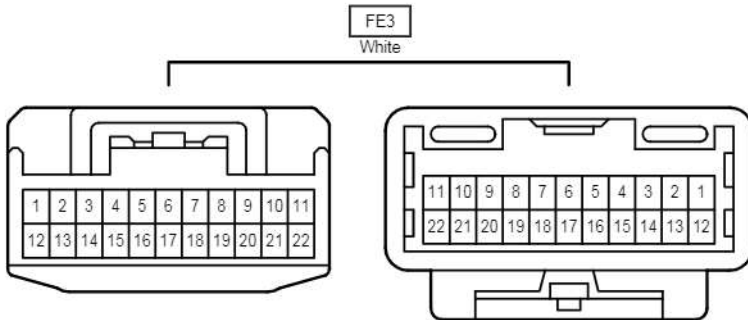

cardiagn.com