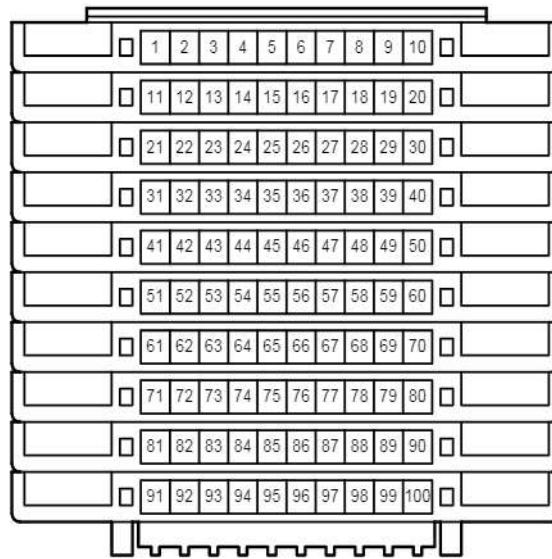

C 44
Blue

C 94
Gray

C 95
Black

E 58

E 59

E 60

E 61

Ground Point <RHD>