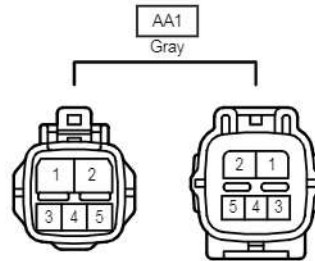

C 94
Gray

C 95
Black

E 58

E 59

E 60

E 61

cardiagn.com

Ground Point <LHD>