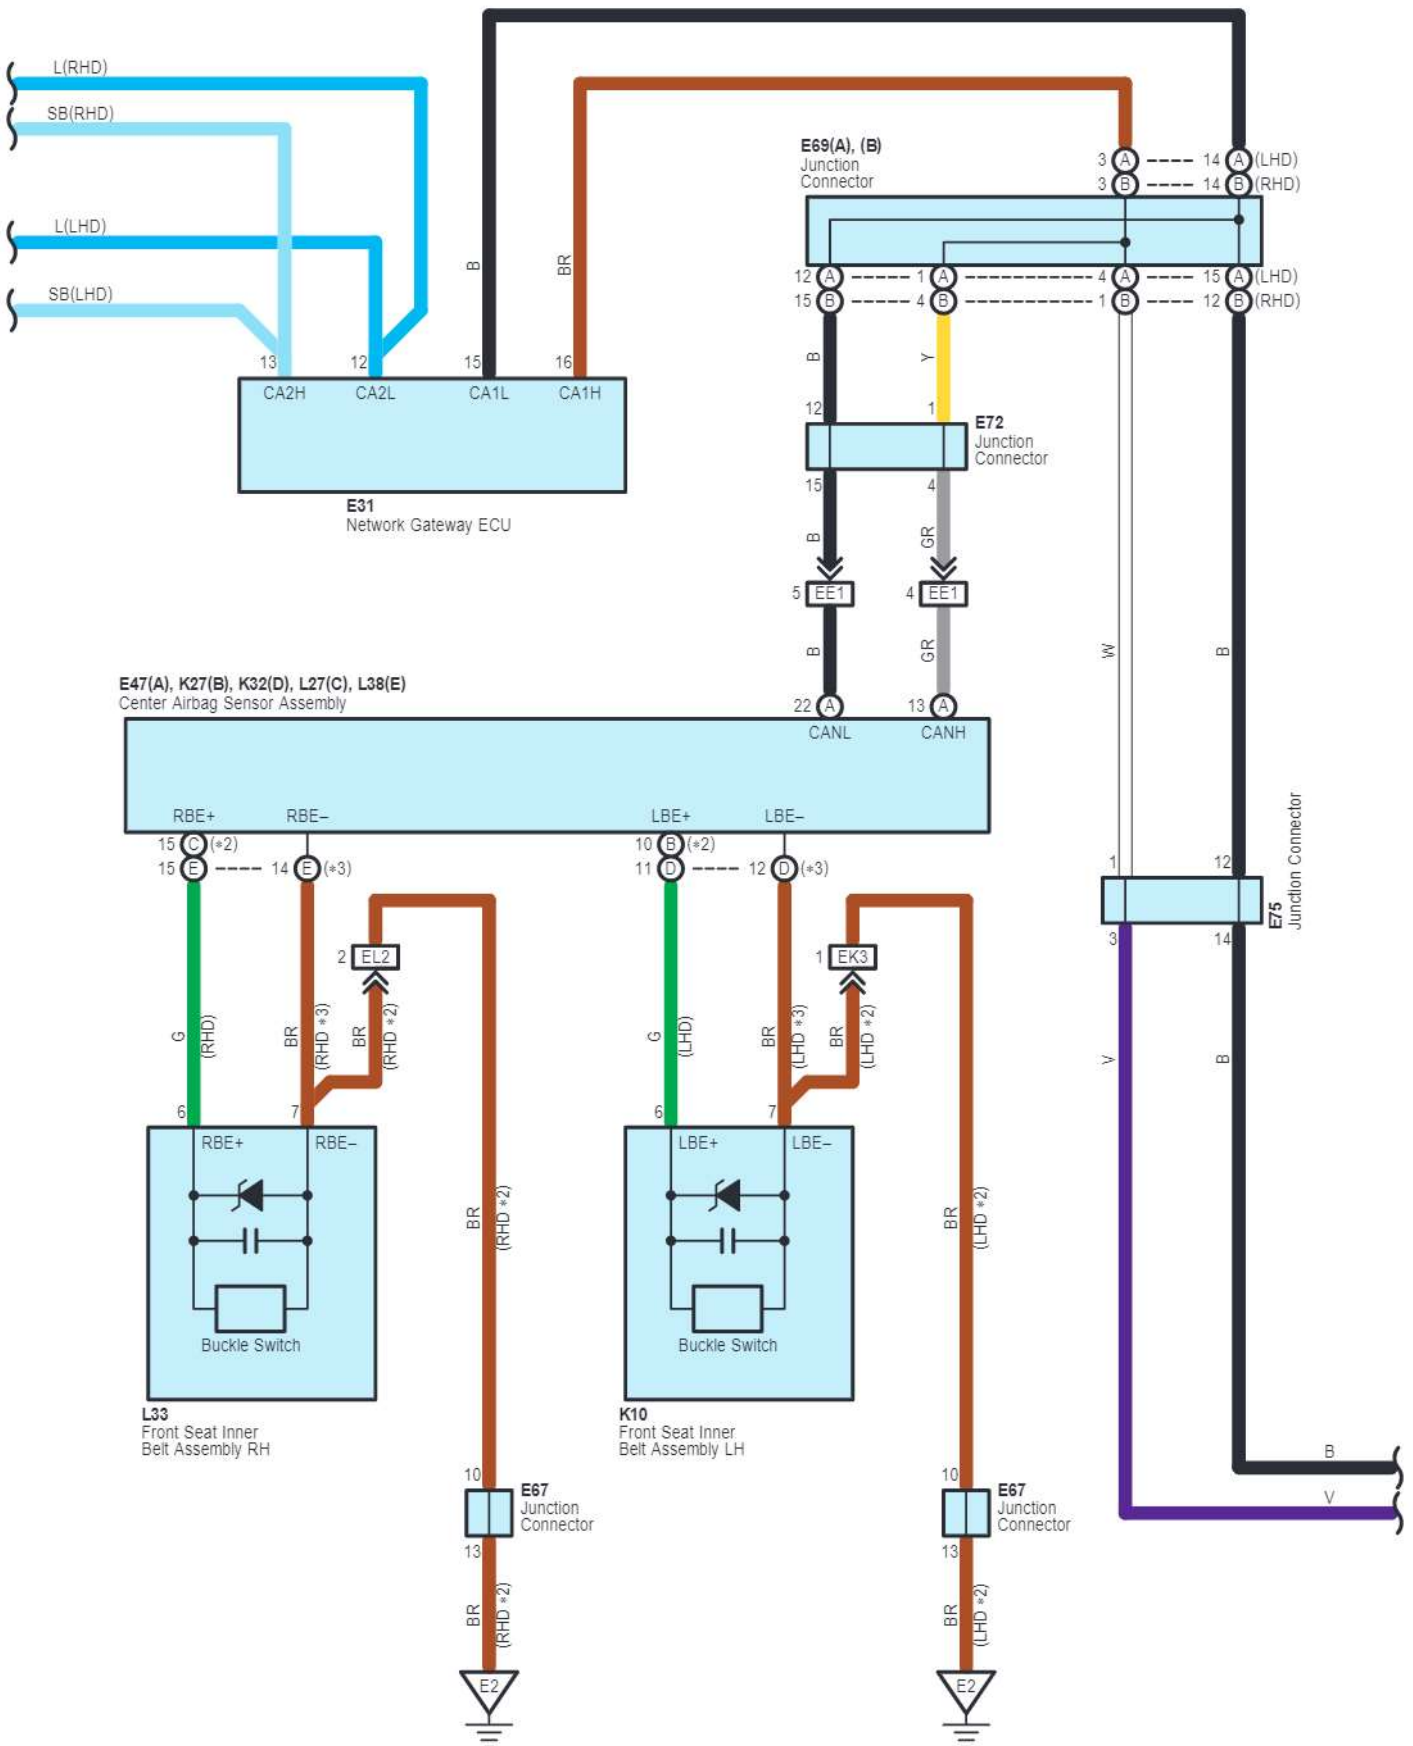

* 2 : w/ Curtain Shield Airbag
 * 3 : w/o Curtain Shield Airbag

cardiagn.com

* 1: Optitron Meter

cardiagn.com

A 24
Black

A 26
Gray

A 30
Gray

A 37
Blue