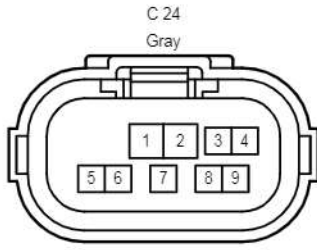

Trailer Towing