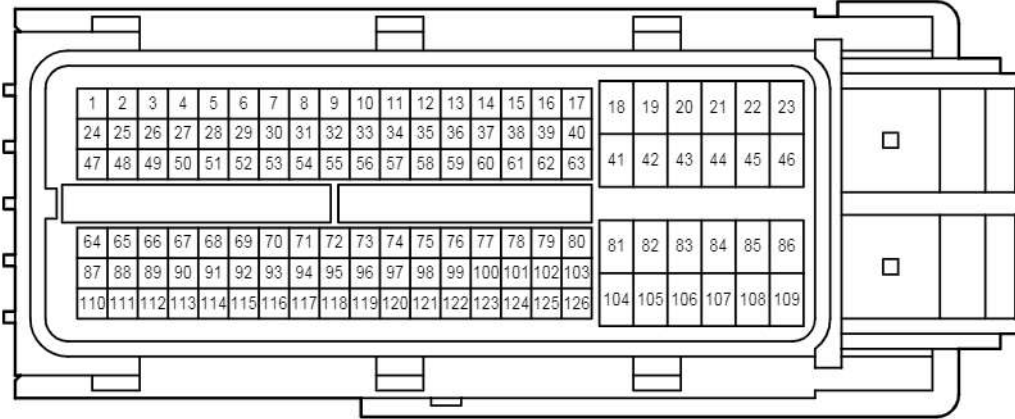

Combination Meter

C 45
Black