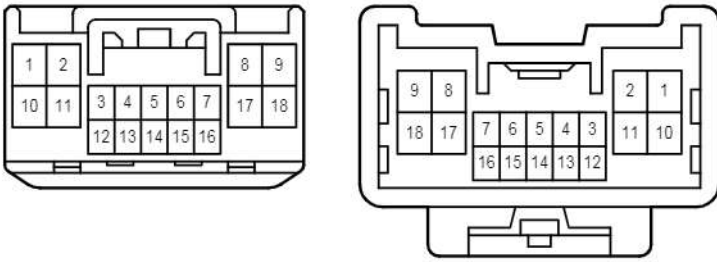

EK2
White

cardiagn.com

Double Locking

IE6
White

JK1
White

JK2
White

JL1
White

JL2
White