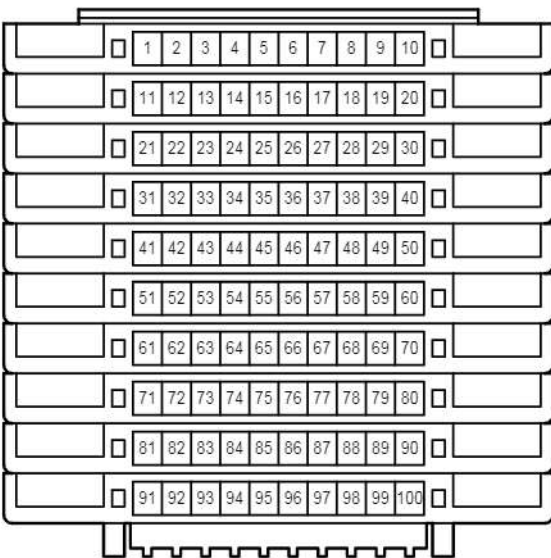

C 44
Blue

C 94
Gray

C 95
Black

E 58

E 59

E 60

E 61

Ground Point <RHD>