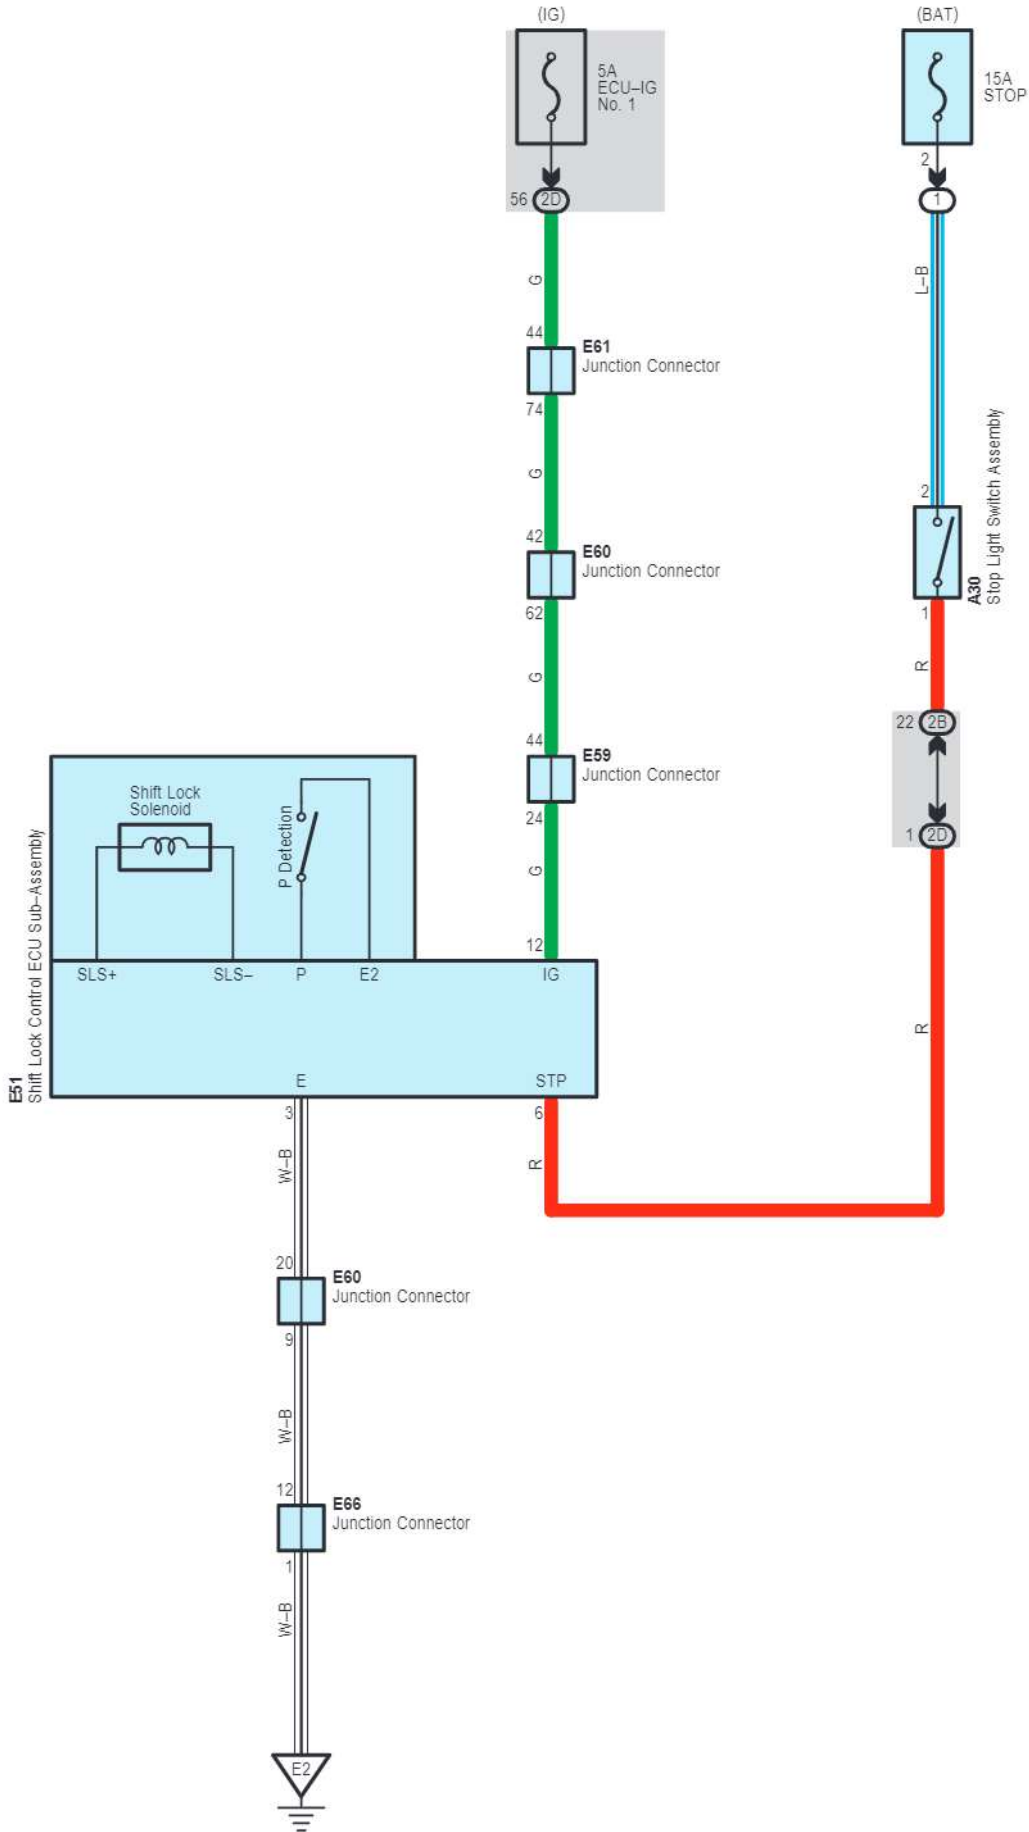

cardiagn.com

Shift Lock

A 30
Gray

E 51
White

E 59

E 60

E 61

E 66
White