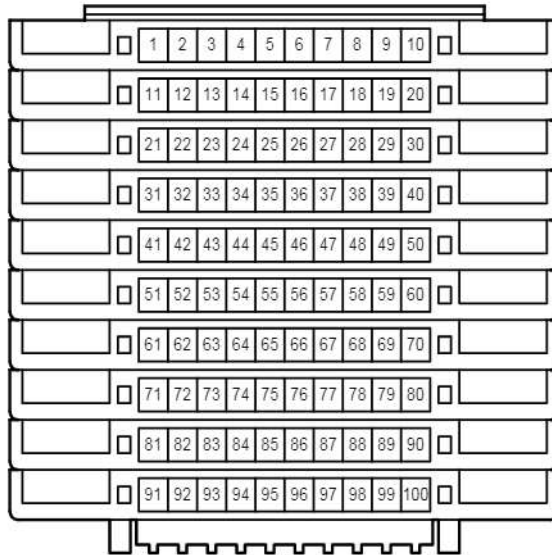

cardiagn.com

Shift Lock

A 30
Gray

E 51
White

E 59

E 60

E 61

E 66
White