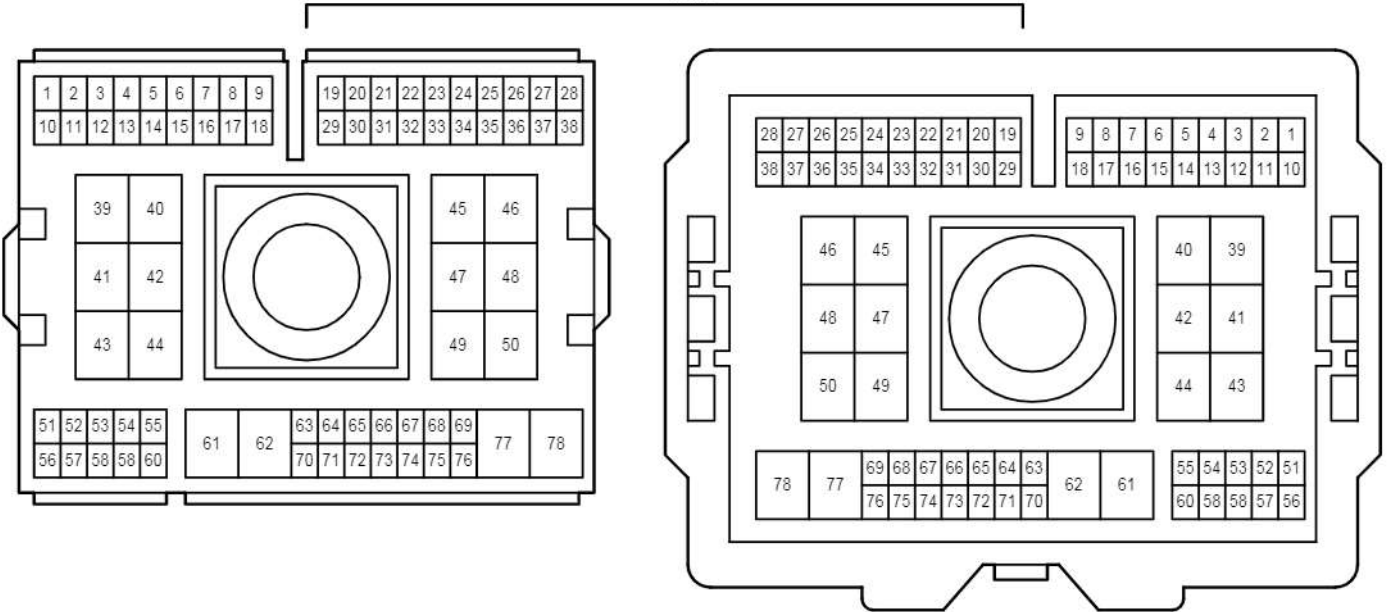

EK1

EA1
White