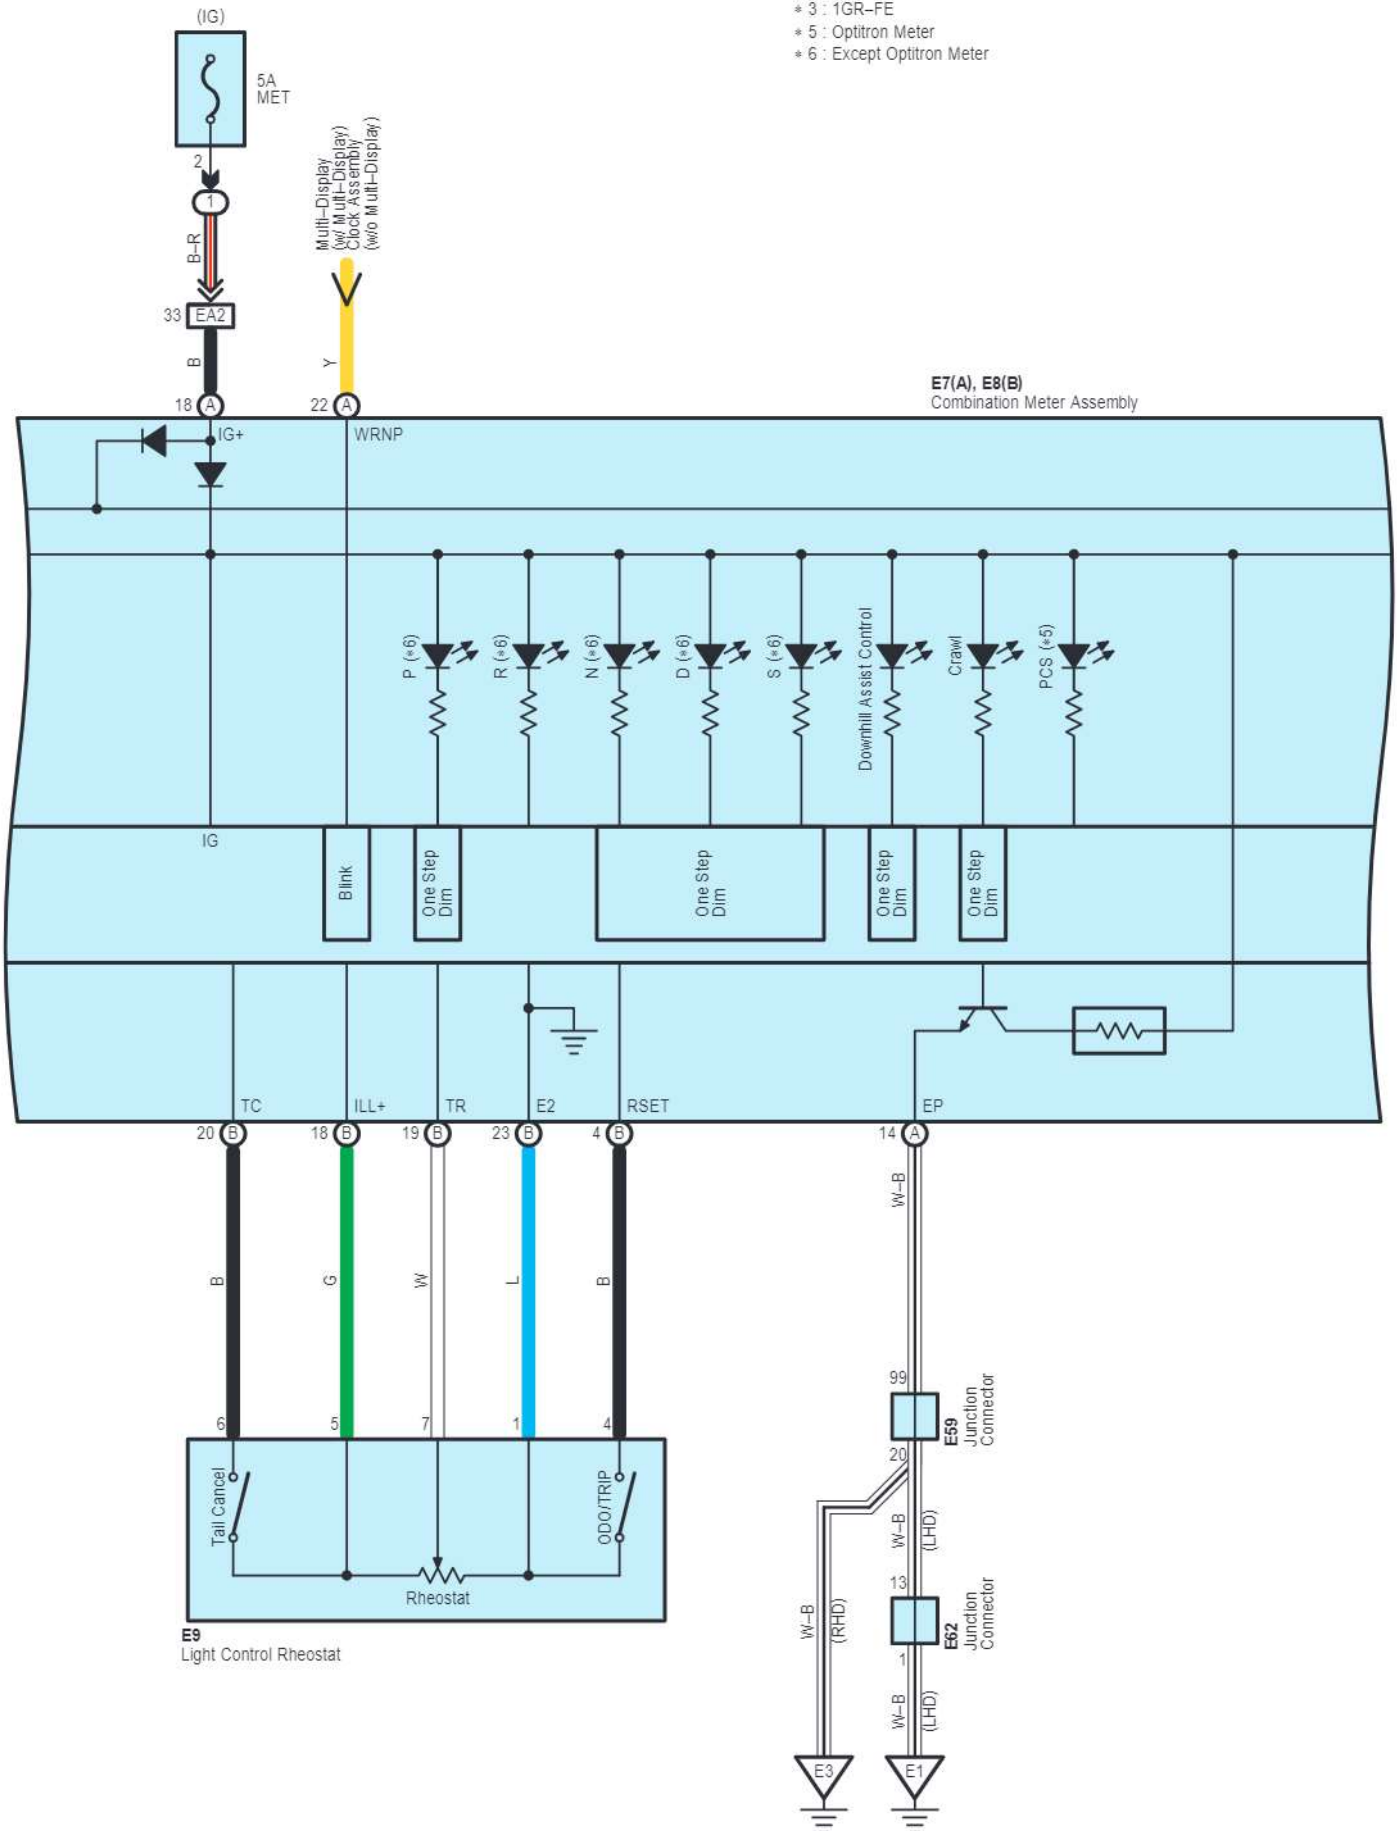

Cigarette Lighter

E 43
White

E 66
White

2D
White

Combination Meter

cardiagn.com

Combination Meter

- * 3 : 1GR-FE
- * 5 : Optitron Meter
- * 6 : Except Optitron Meter