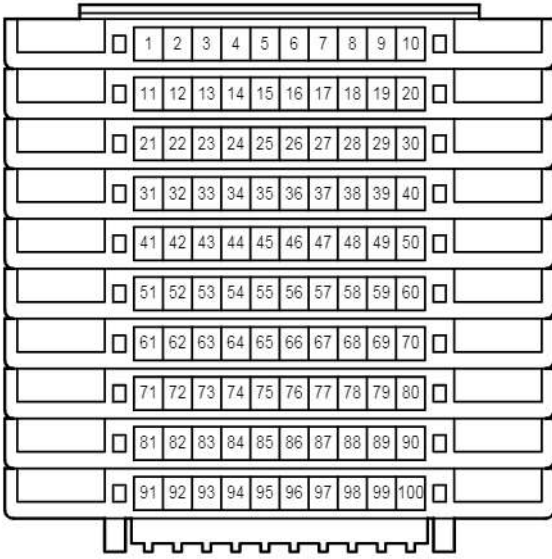

E 59

E 60

Combination Meter

E 61

E 62

White

E 68

Gray