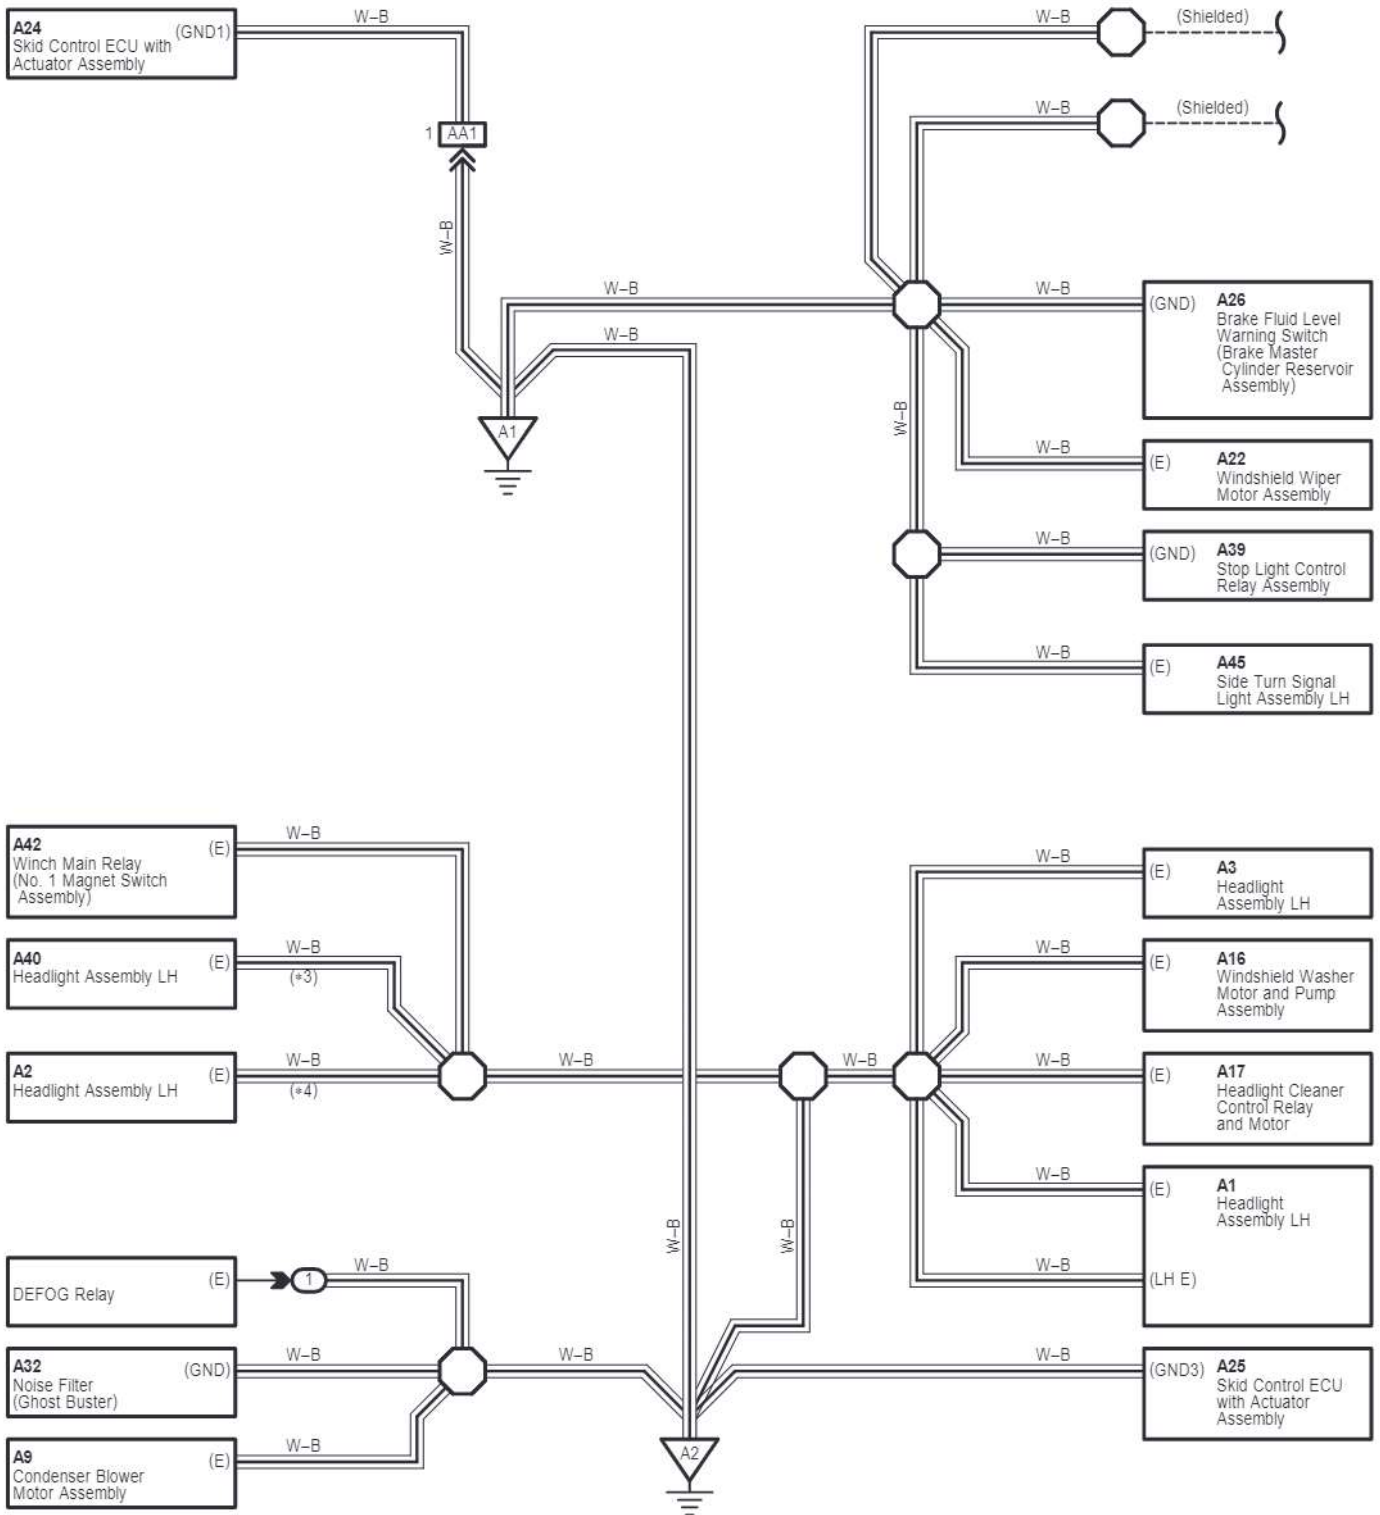

EA4
White

EK2
White

cardiagn.com

EL1
White

KL1
White

RE2
Blue

cardiagn.com

Ground Point <LHD>