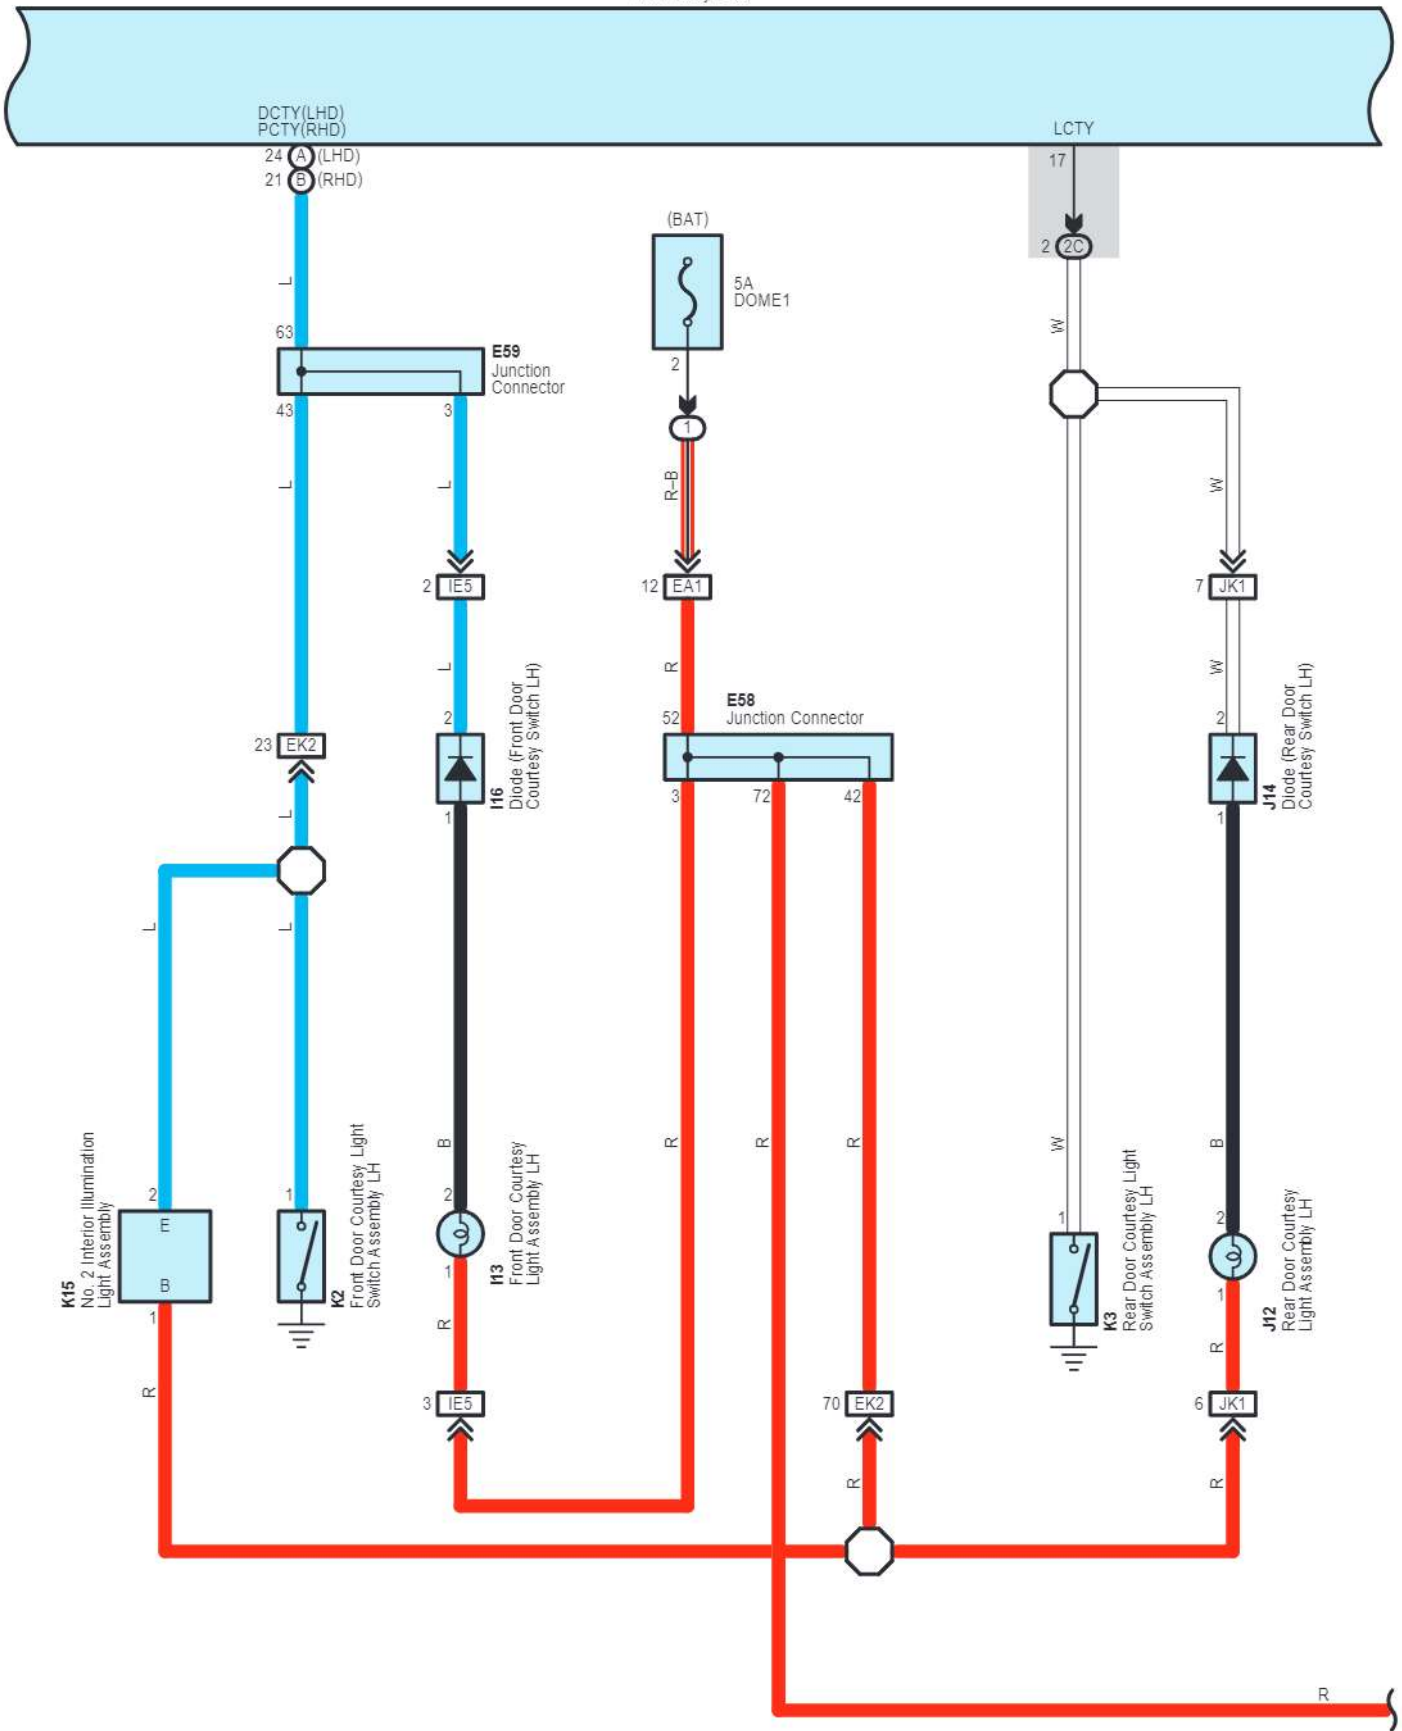

Interior Light

E1(A), E2(B), E3(C)
Main Body ECU

cardiagn.com