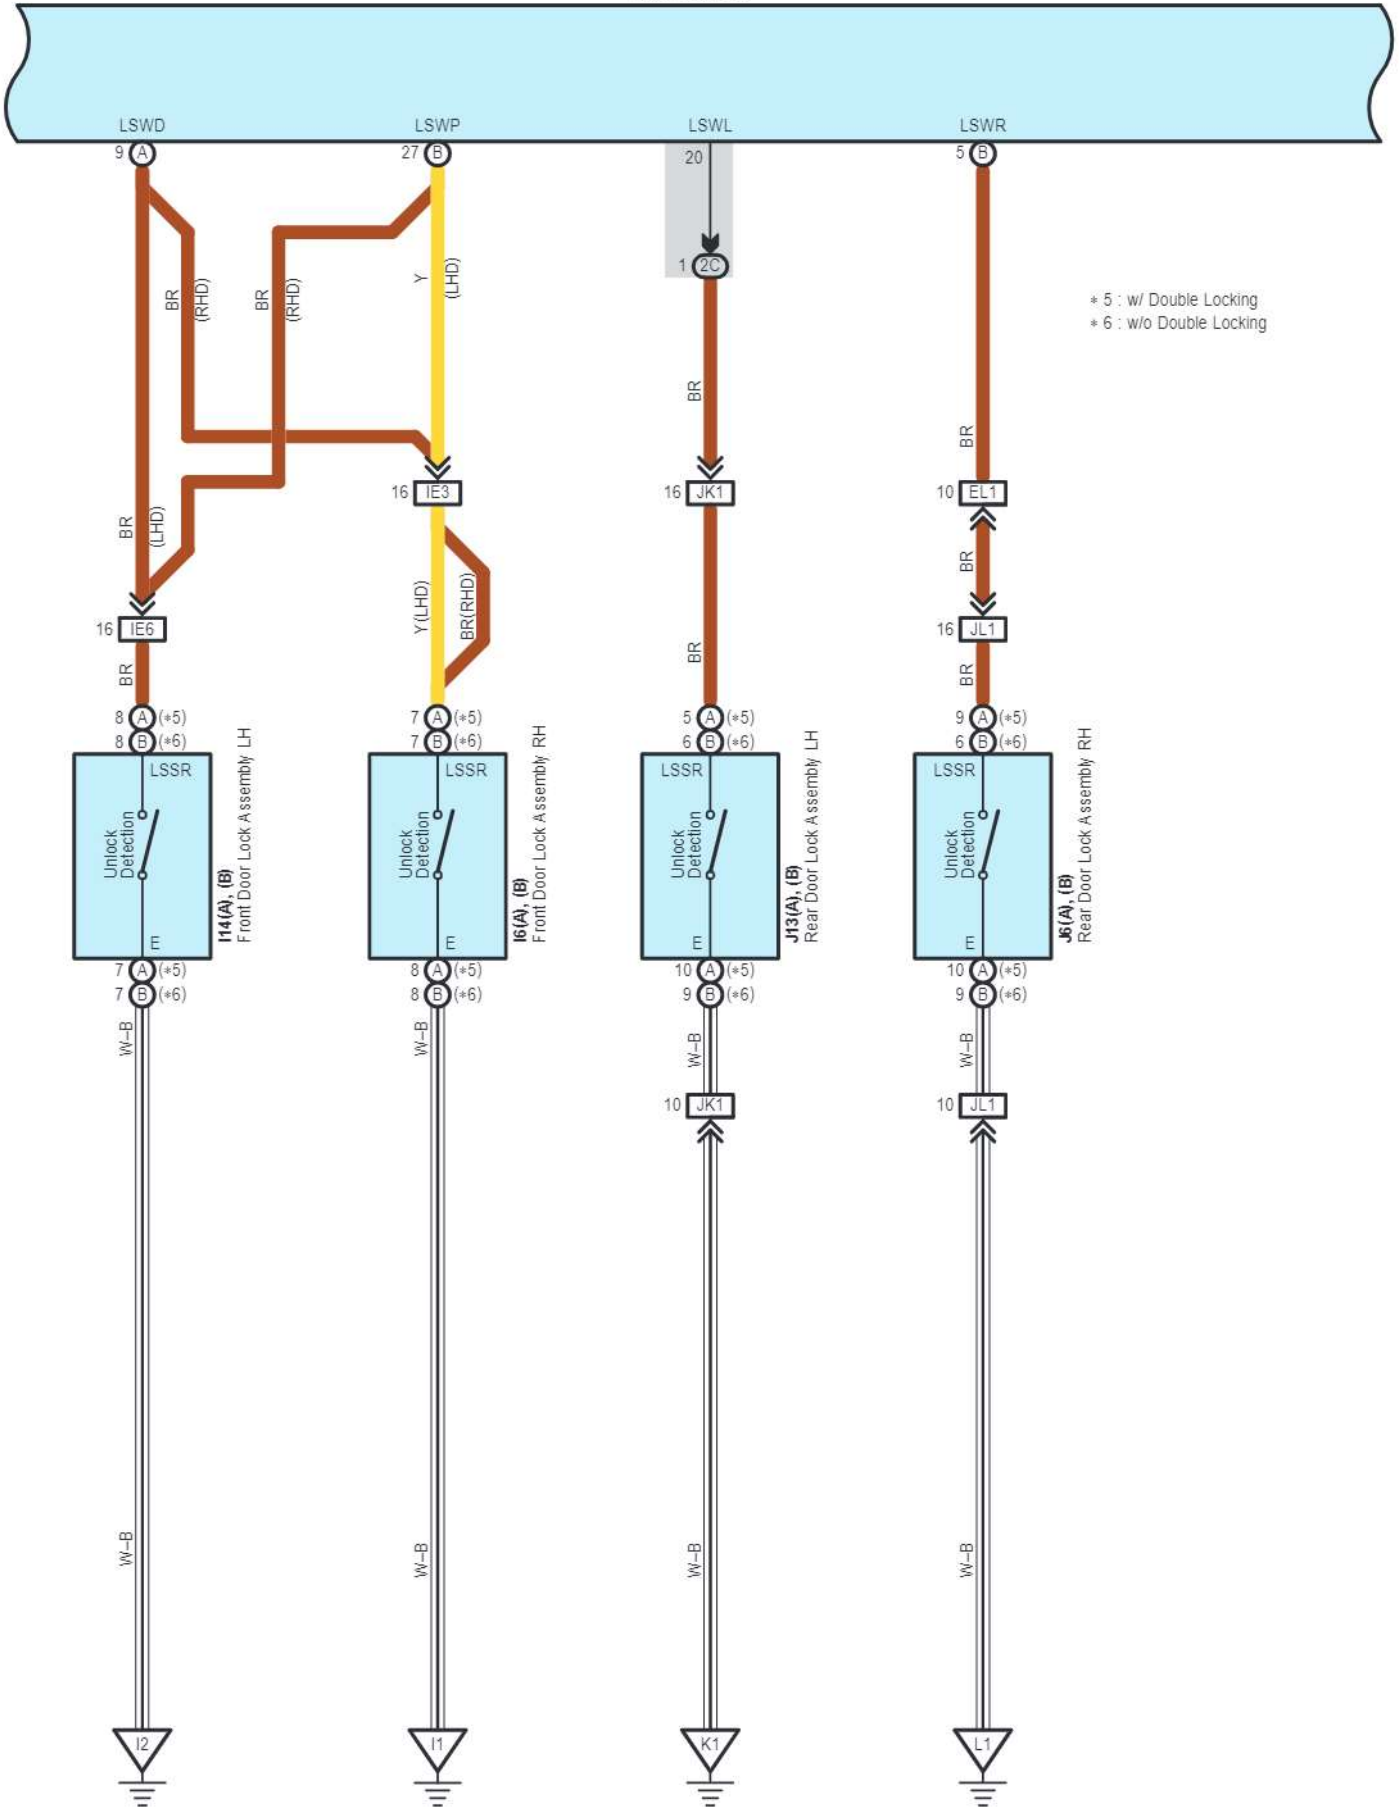

White

Horn

Horn

Interior Light

Interior Light

E1(A), E2(B), E3(C)
Main Body ECU

Interior Light

E1(A), E2(B), E3(C)
Main Body ECU