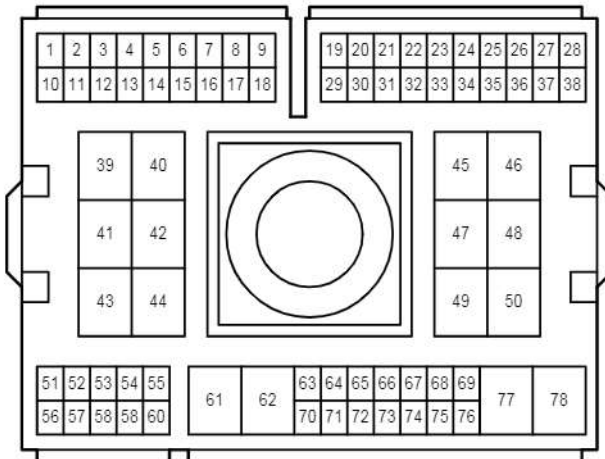

EA1
White

Combination Meter

EA2

White

Gray

EA3

White

EA4