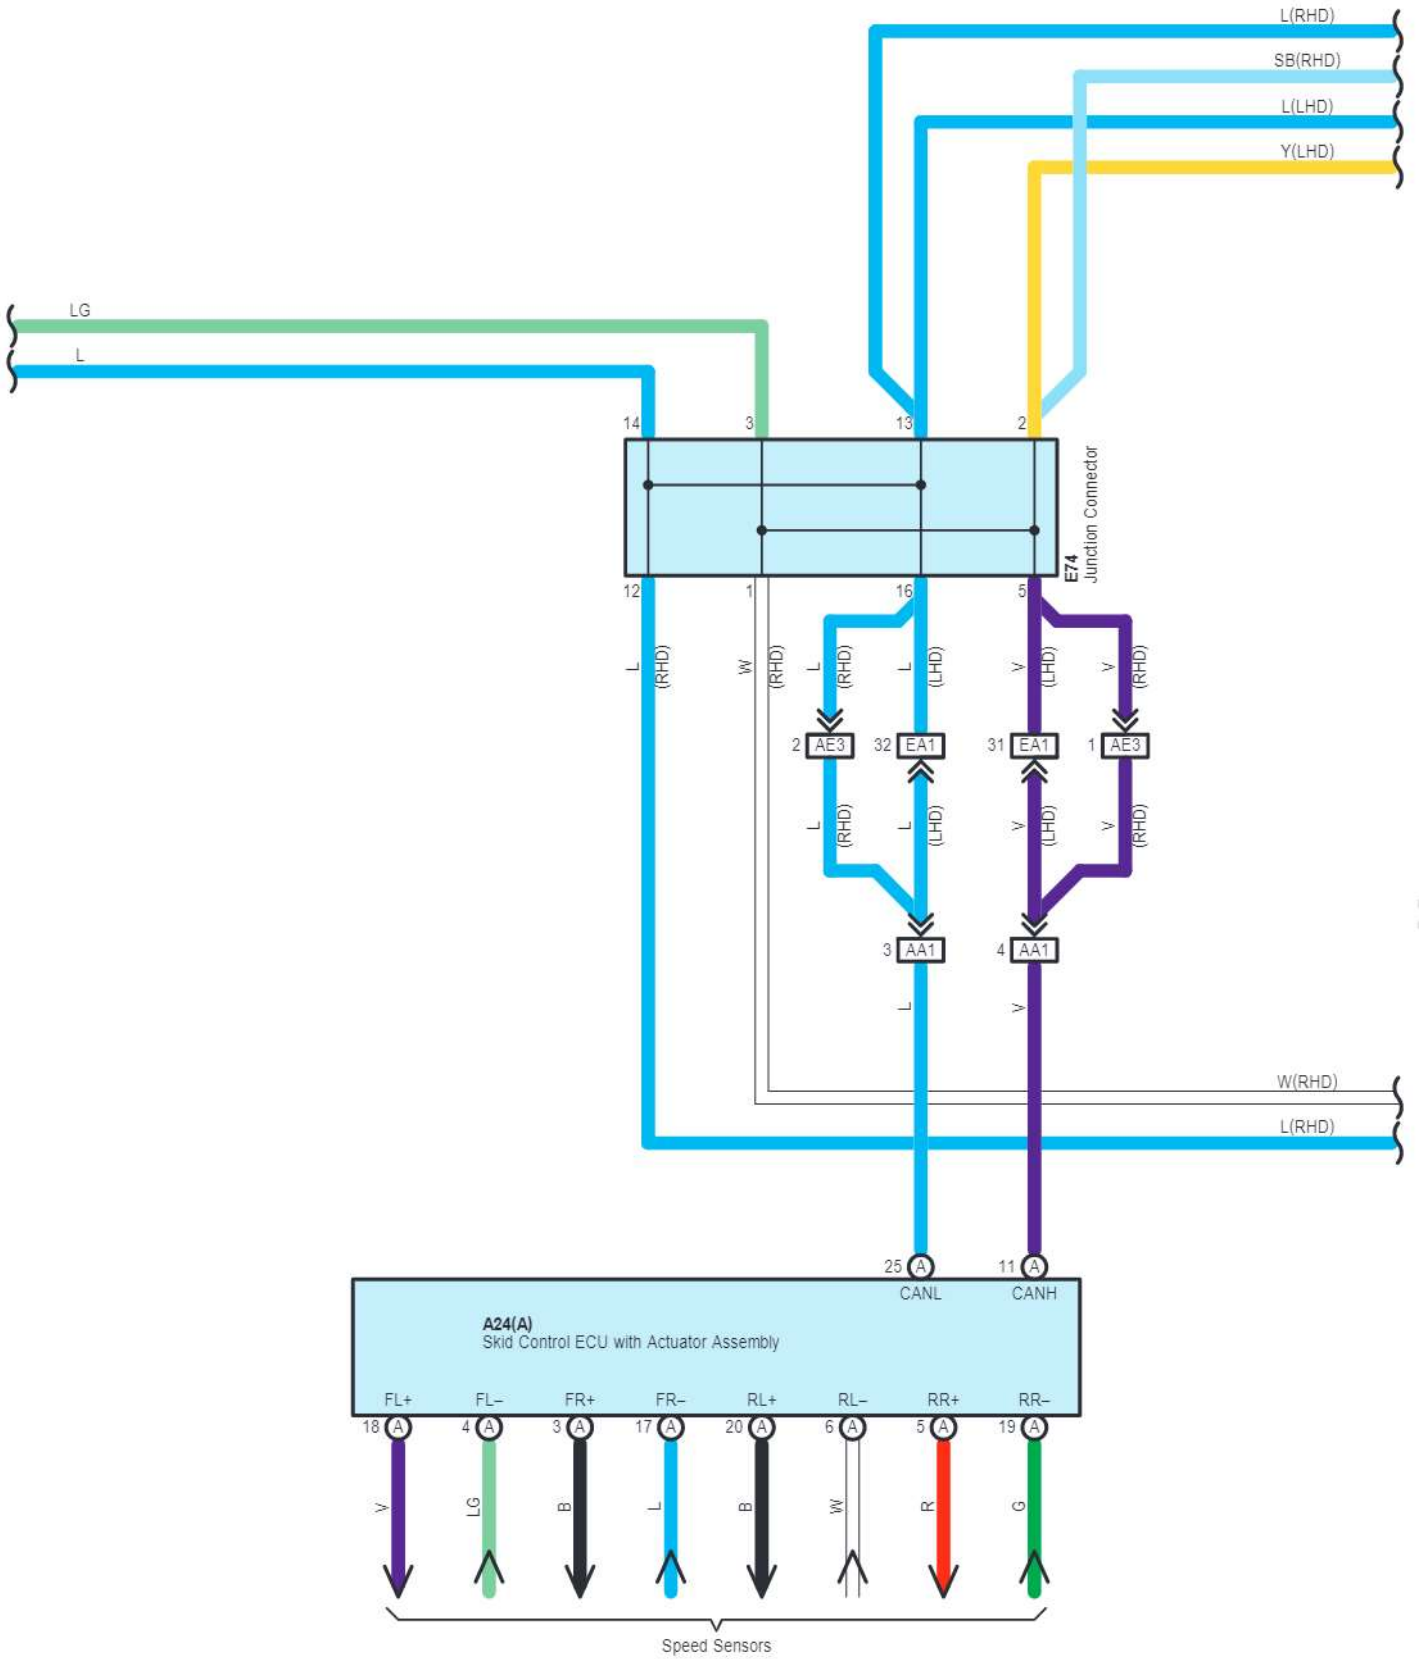

cardiagn.com