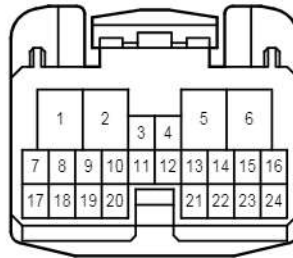

White

Gray

Gray

Gray

Gray

Gray

Black

White

Black

K 35

Black

cardiagn.com