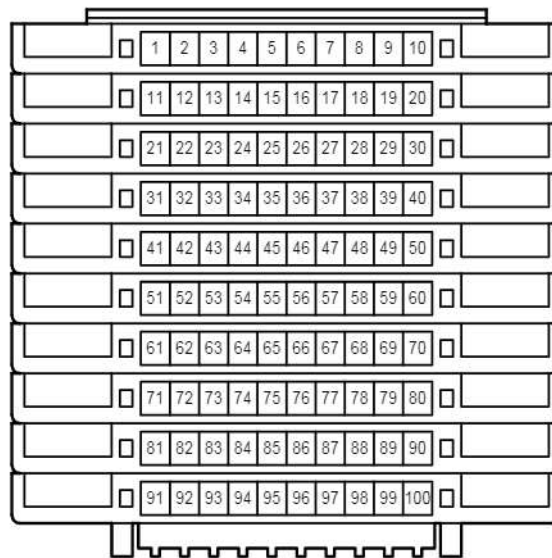

C 44
Blue

C 94
Gray

C 95
Black

E 58

E 59

E 60

E 61

Ground Point <RHD>