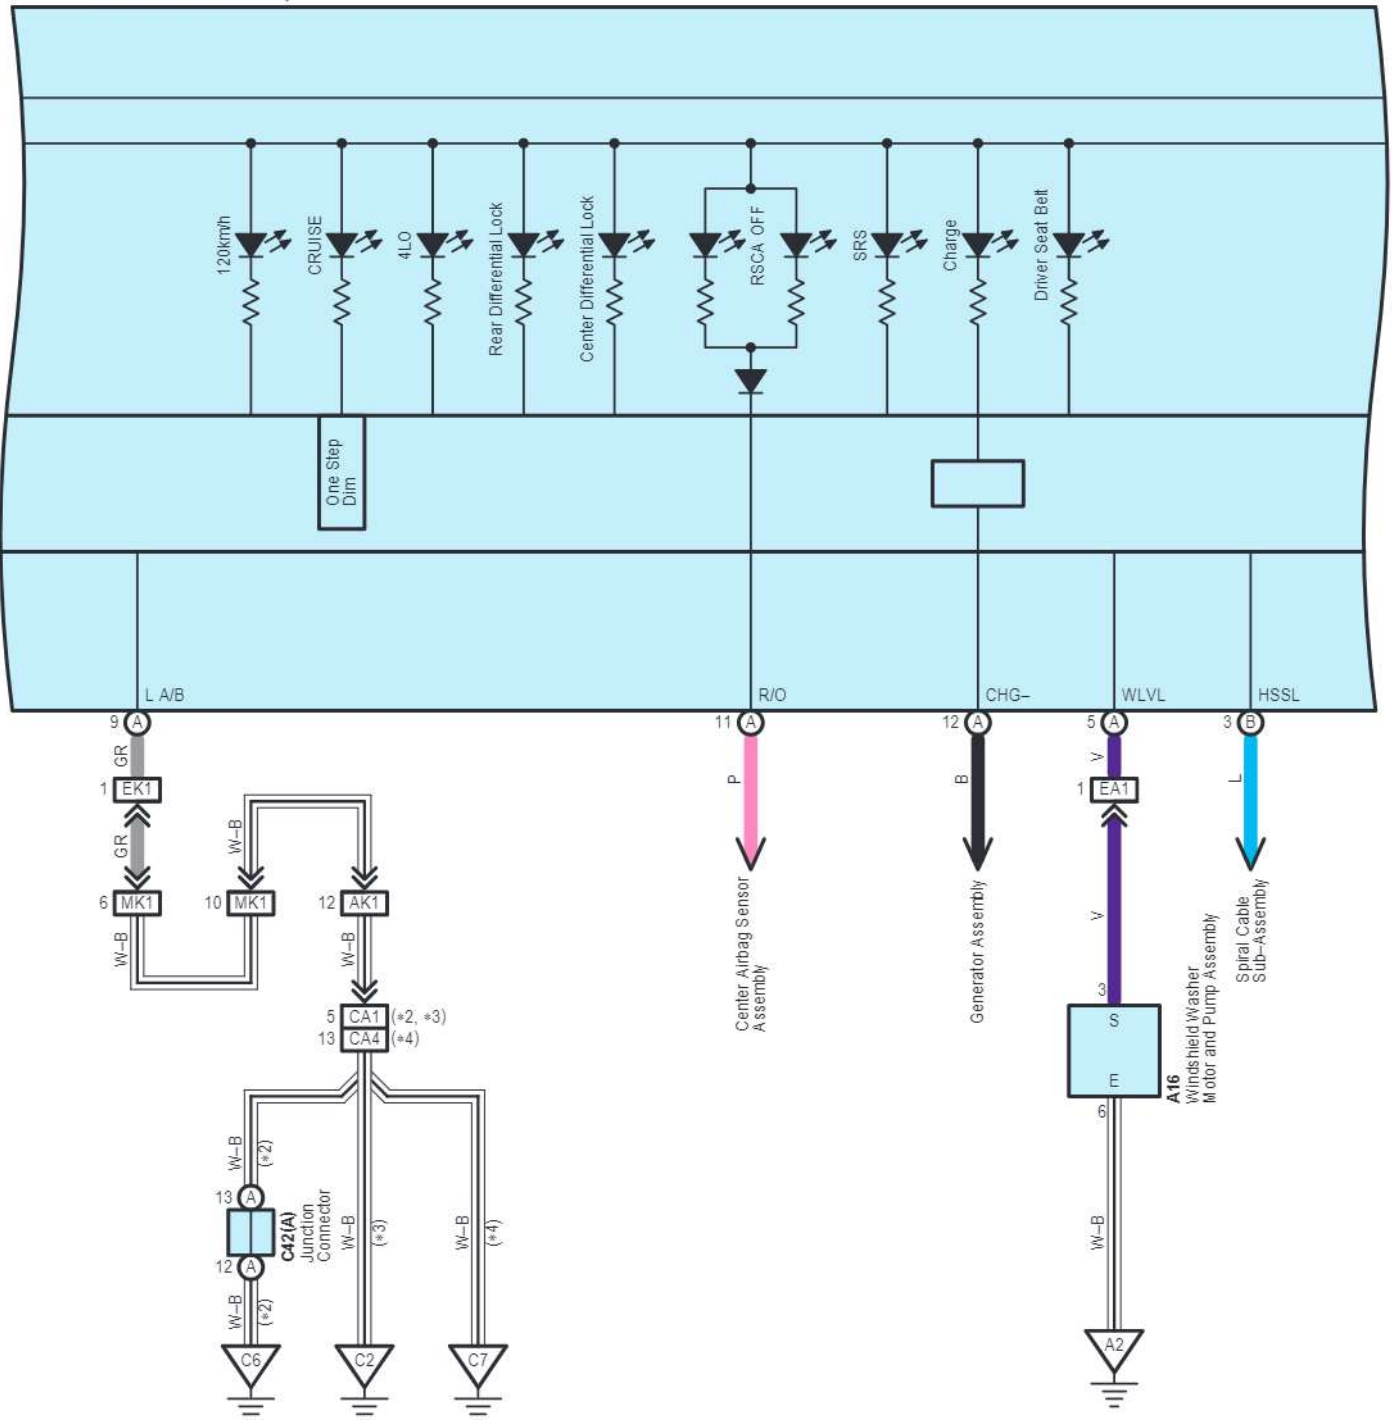

E7(A), E8(B)
Combination Meter Assembly

cardiagn.com