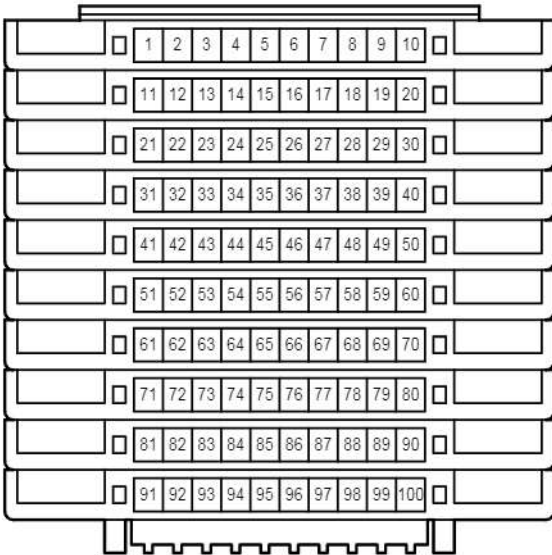

cardiagn.com

Shift Lock

A 30
Gray

E 51
White

E 59

E 60

E 61

E 66
White