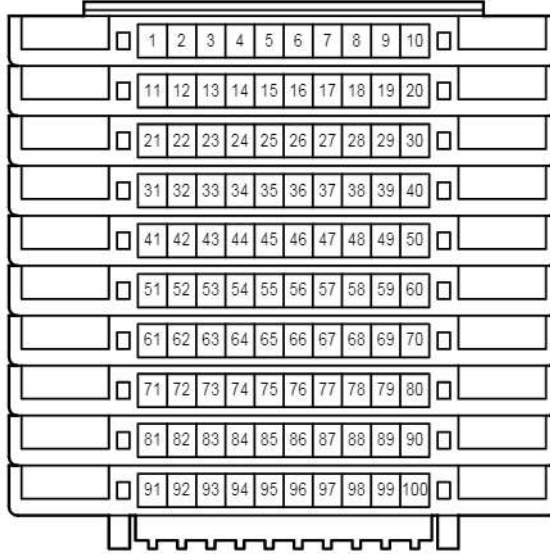

cardiagn.com

Shift Lock

A 30
Gray

E 51
White

E 59

E 60

E 61

E 66
White