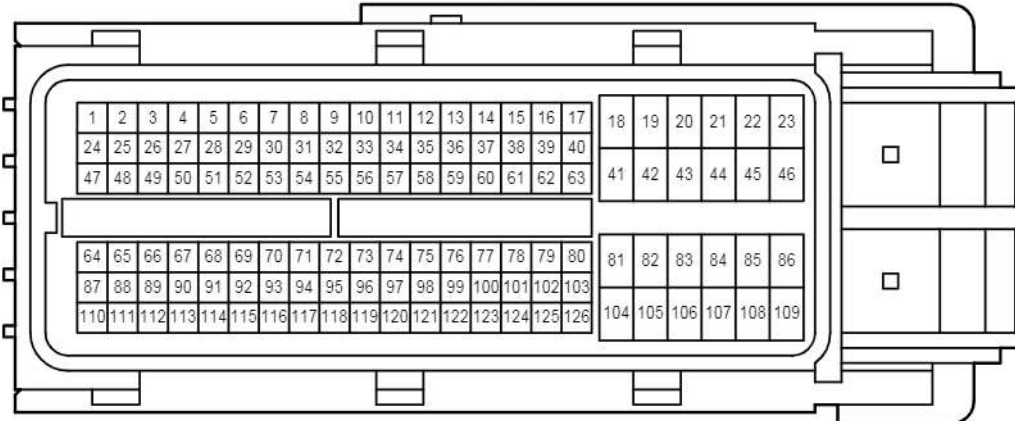

Combination Meter

C 46
Black