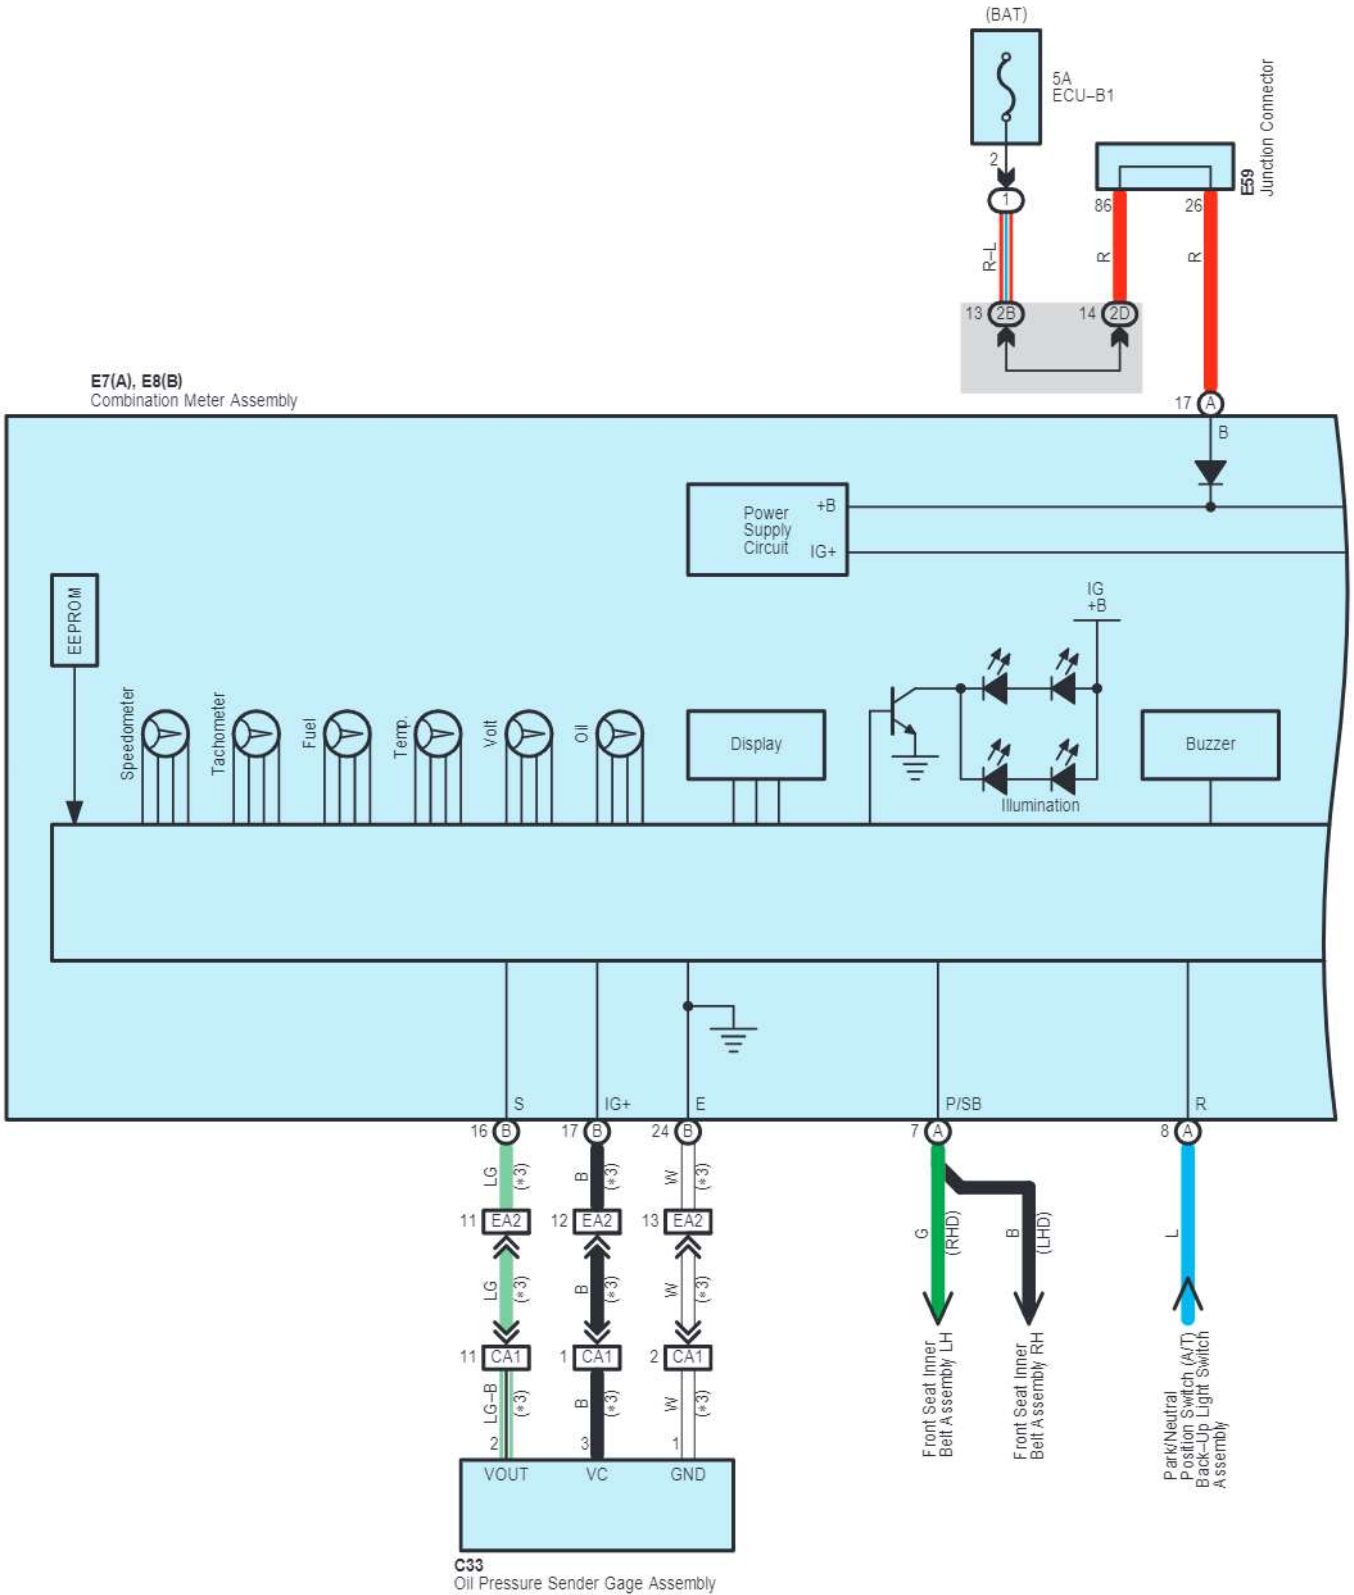

Cigarette Lighter

E 43
White

E 66
White

2D
White

Combination Meter

cardiagn.com

Combination Meter

- * 3 : 1GR-FE
- * 5 : Optitron Meter
- * 6 : Except Optitron Meter