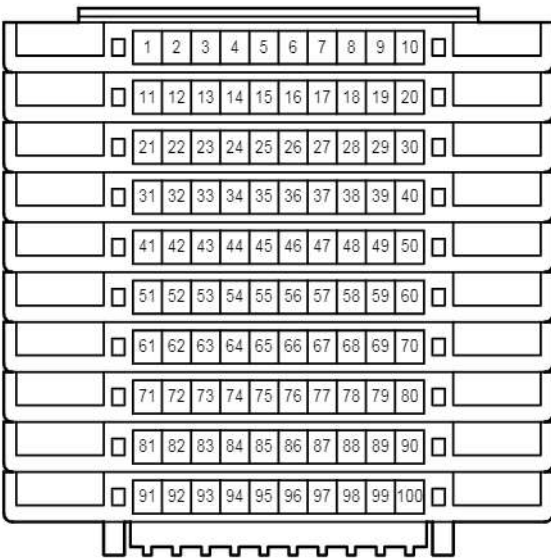

C 44
Blue

C 94
Gray

C 95
Black

E 58

E 59

E 60

E 61

Ground Point <RHD>