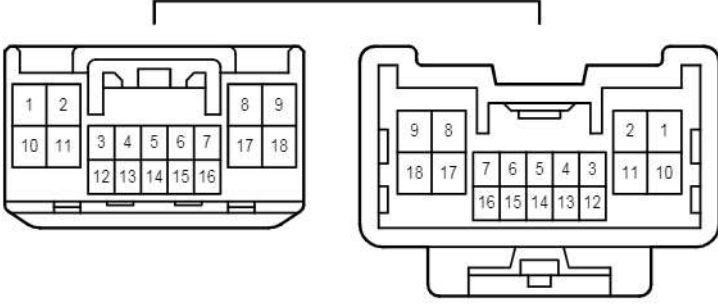

White Blue

Ground Point <LHD>

IE2
Blue

IE5
Blue

JK1
White

JL1
White

KN1
White

Kc1
White