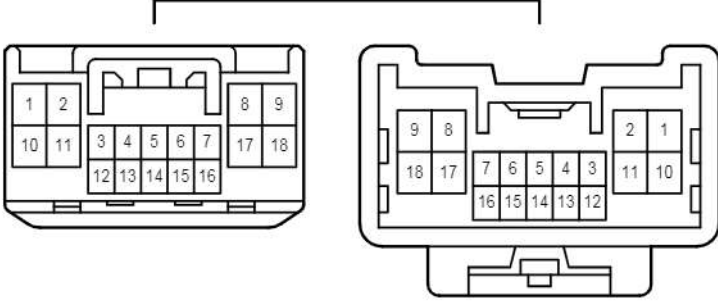

White Blue

Ground Point <LHD>

IE2
Blue

IE5
Blue

JK1
White

JL1
White

KN1
White

Kc1
White