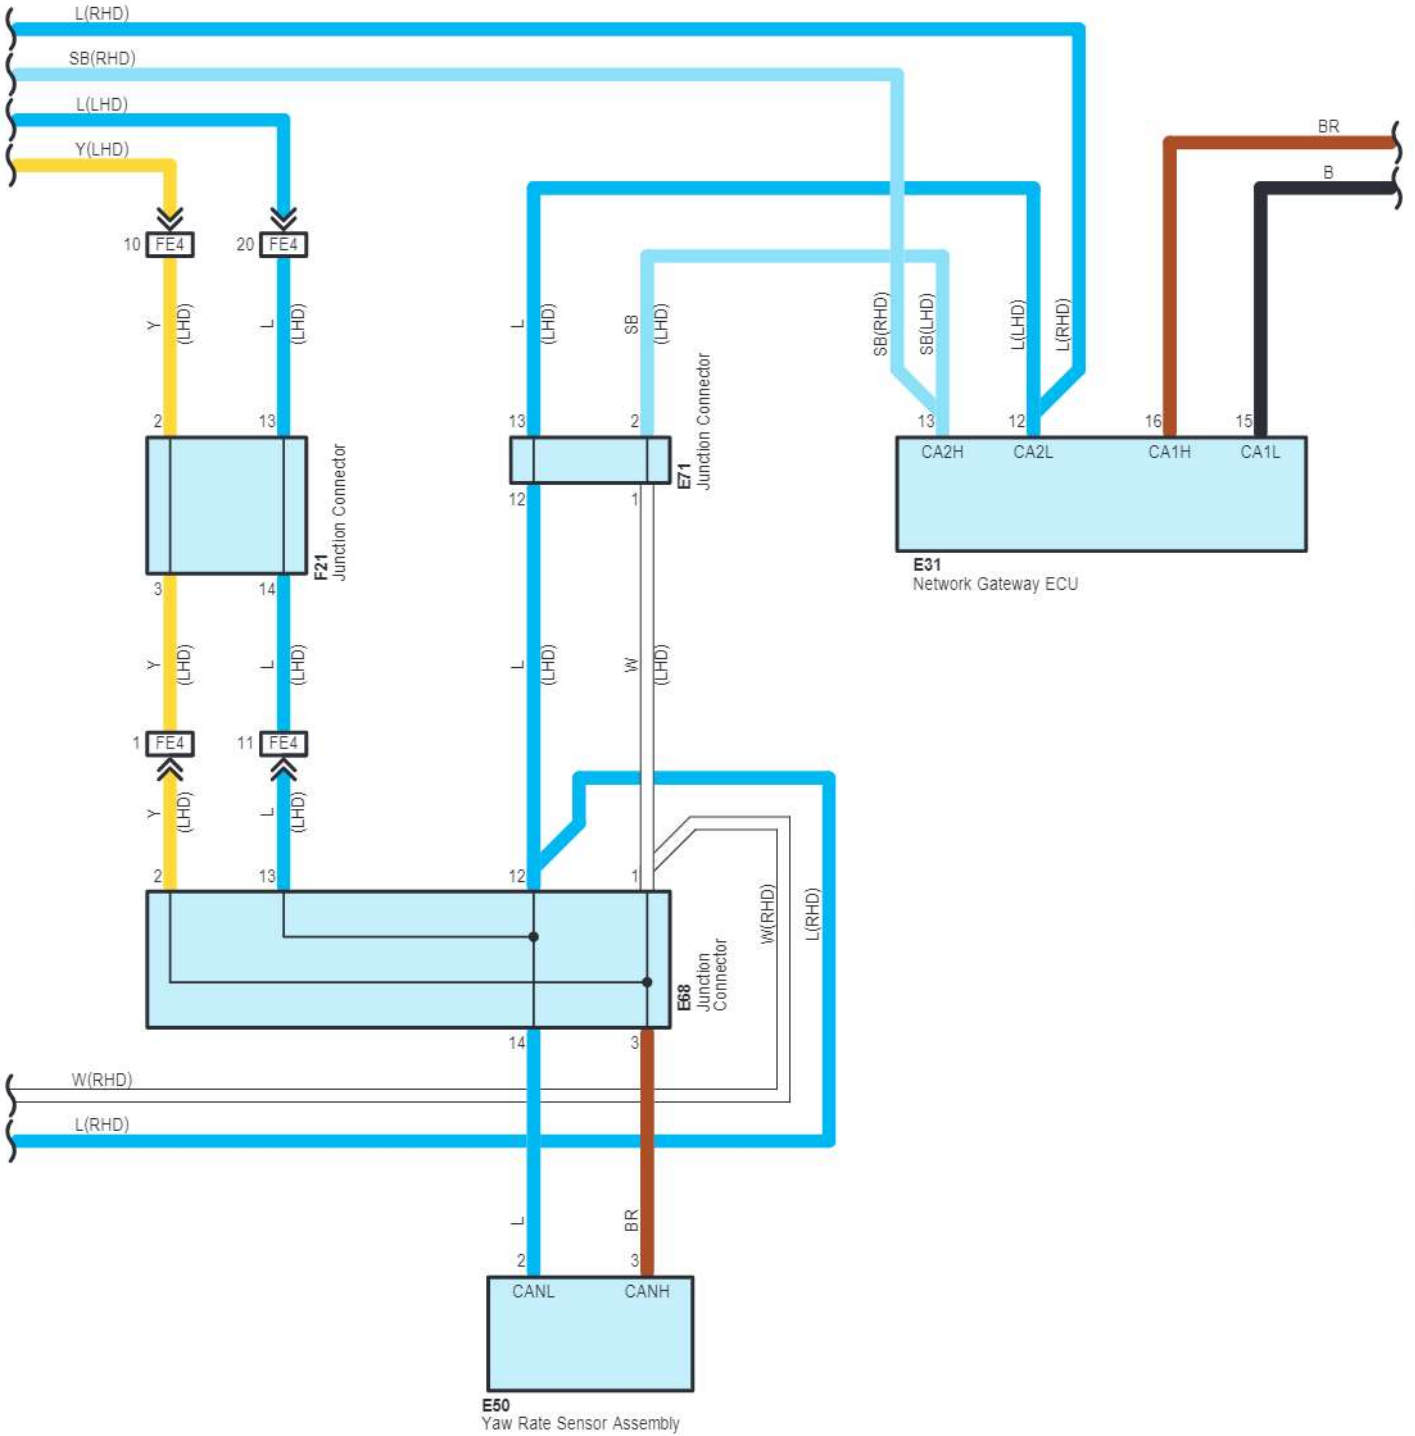

cardiagn.com