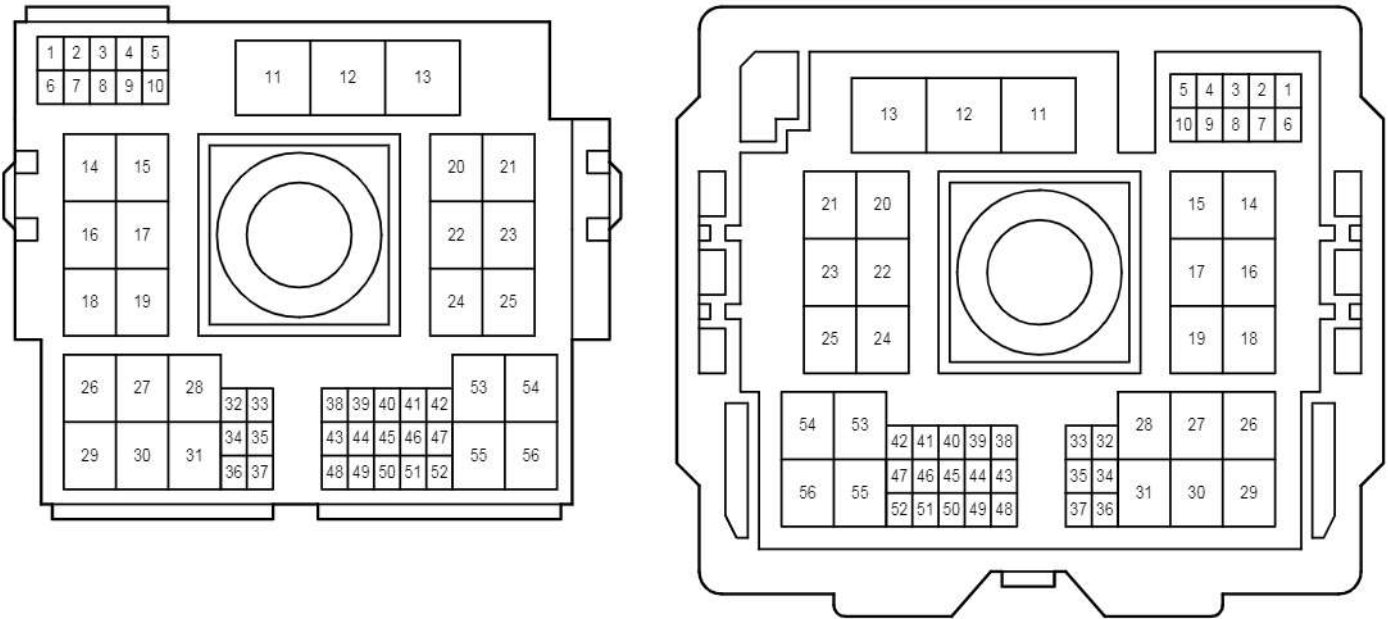

White Blue

Ground Point <LHD>

IE2
Blue

IE5
Blue

JK1
White

JL1
White

KN1
White

Kc1
White