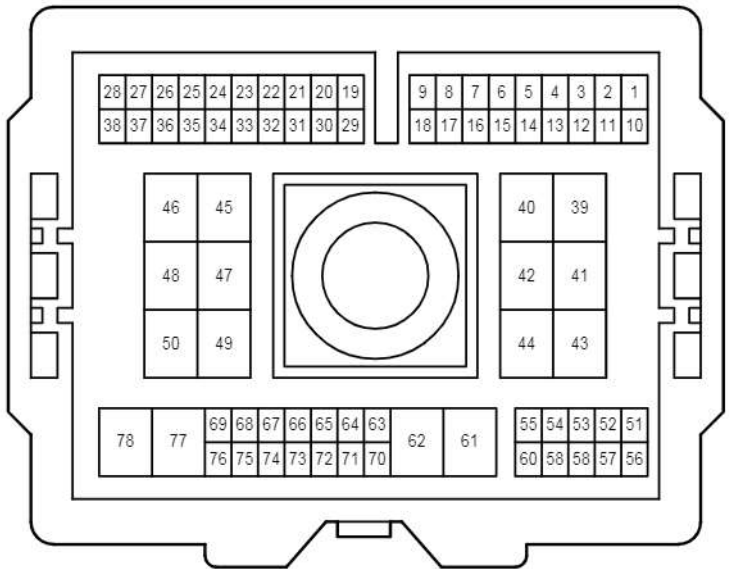

Headlight

EA2

White

Gray

EA3

White

FE6

White