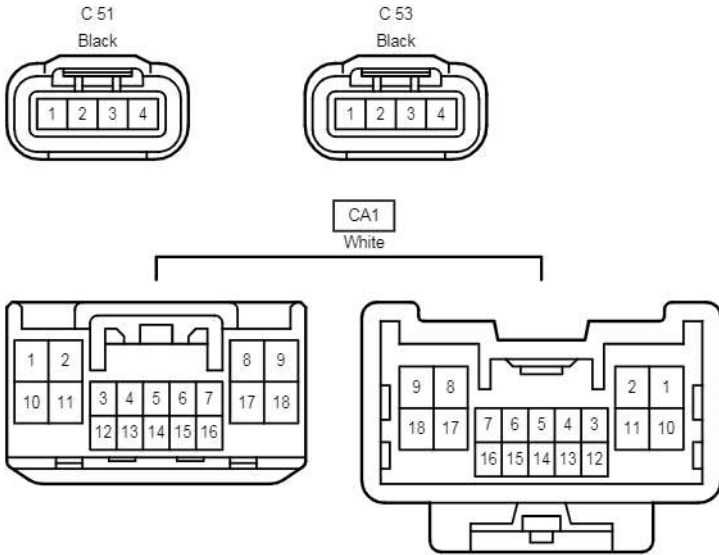

CA1
White

cardiagn.com

Ignition <2UZ-FE>

cardiagn.com

Light Reminder

Light Reminder

E1(A), E2(B), E3(C)
Main Body ECU

Light Reminder