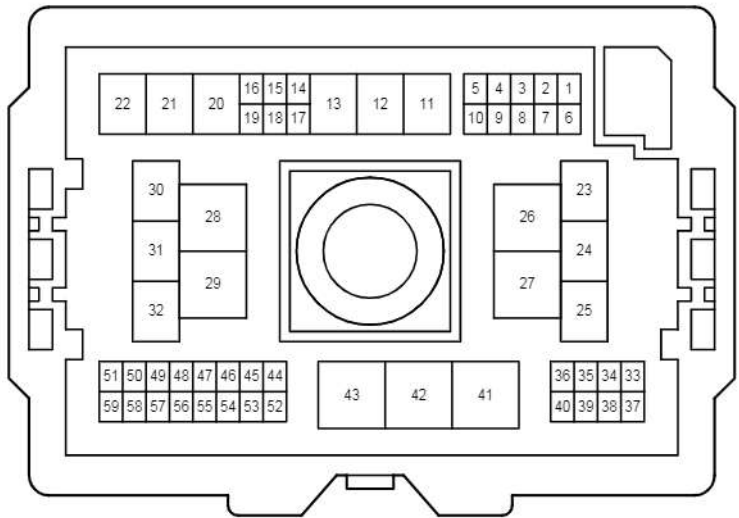

EA1
White

Combination Meter

EA2

White

Gray

EA3

White

EA4