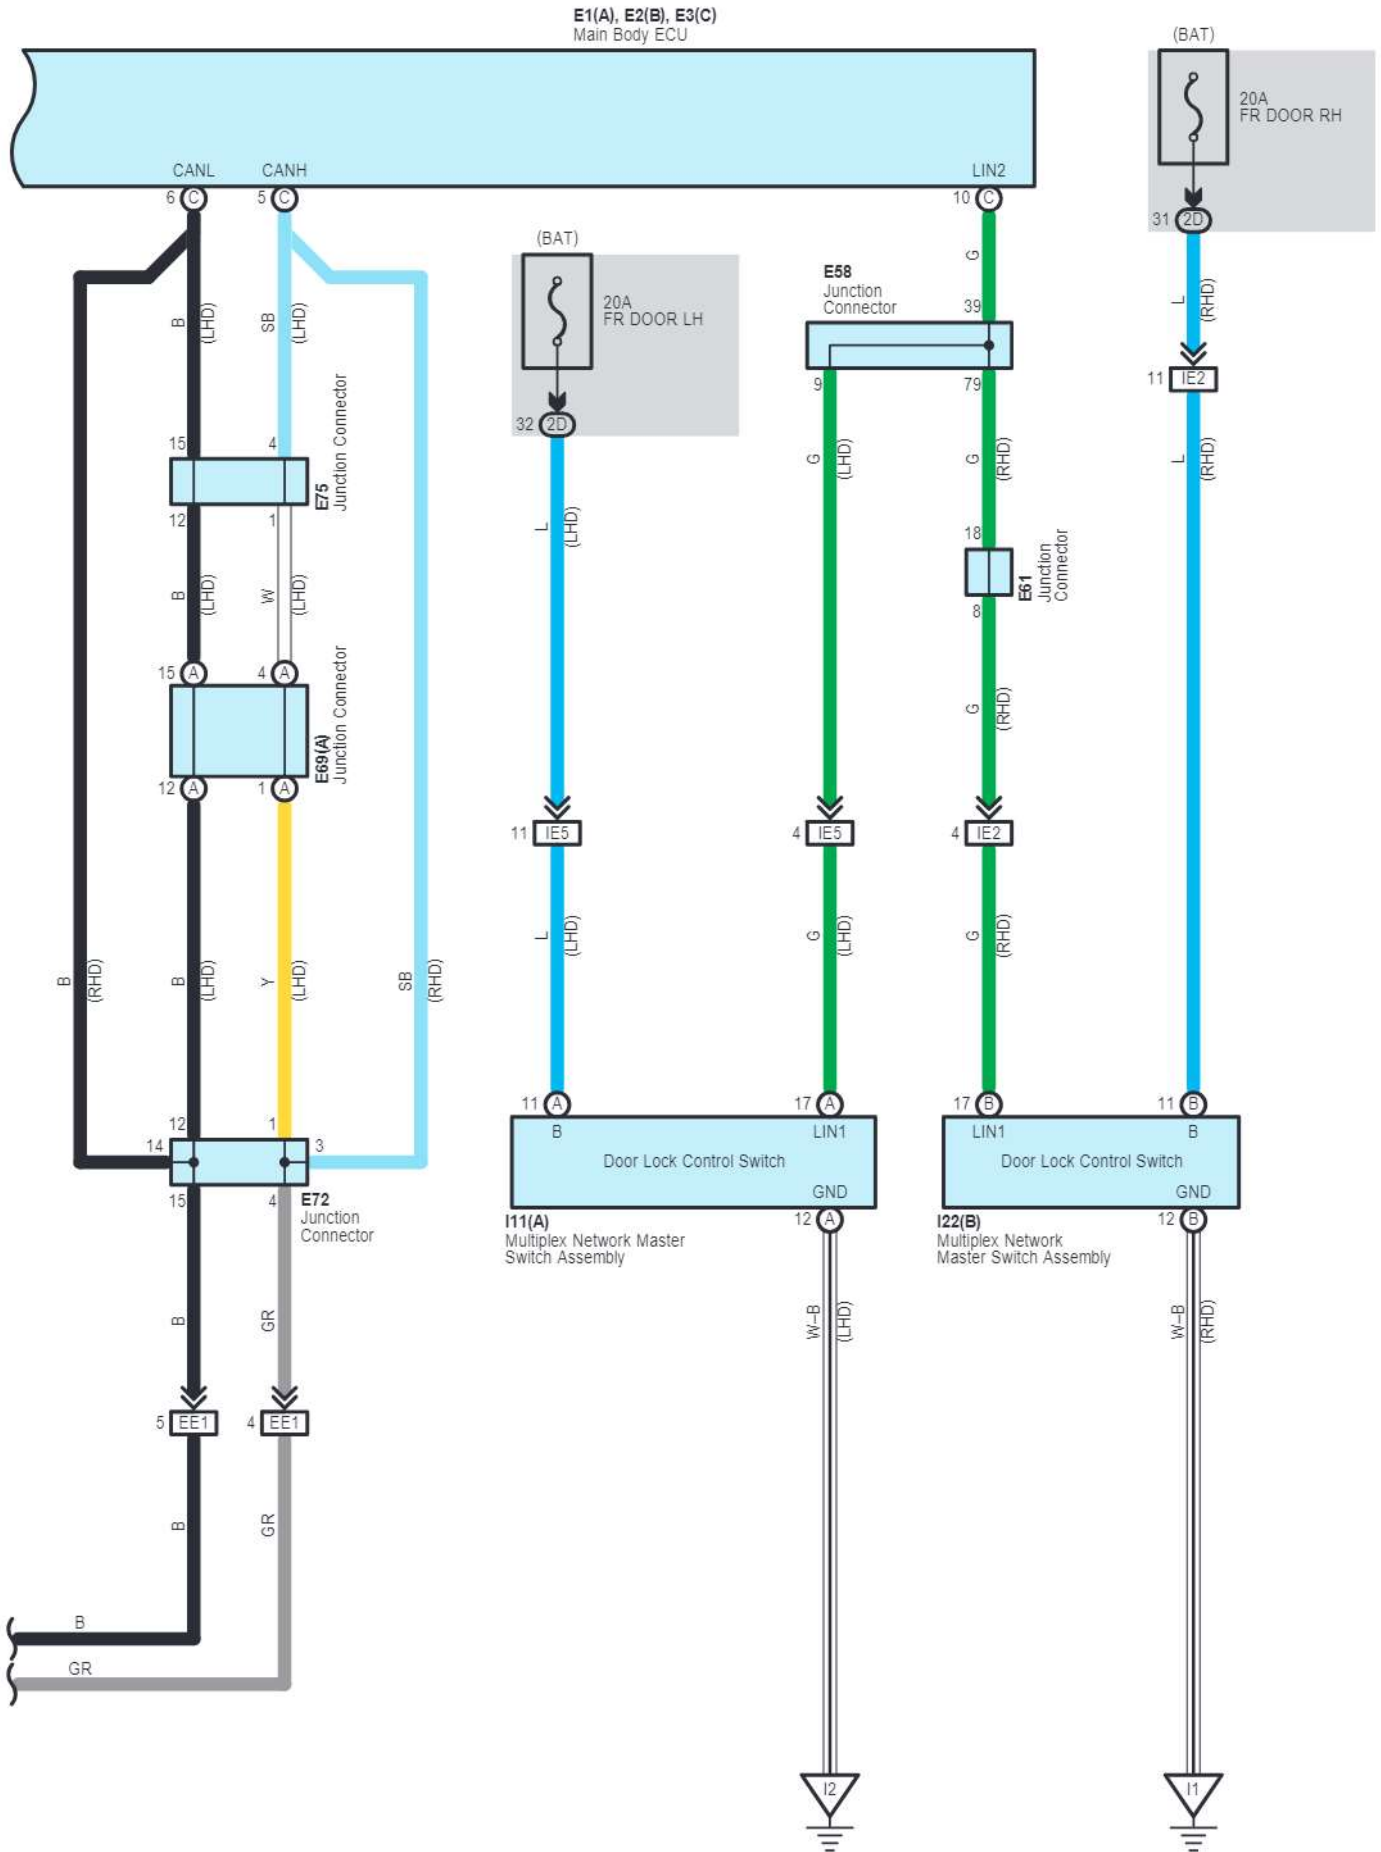

Door Lock Control