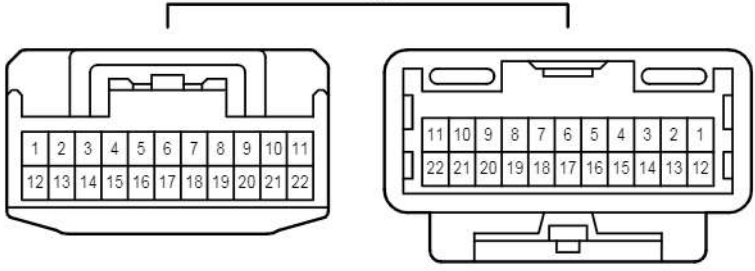

Interior Light

EL1
White

FE3
White

FL2
Blue

IE2
Blue

cardiagn.com

IE3
White

IE5
Blue