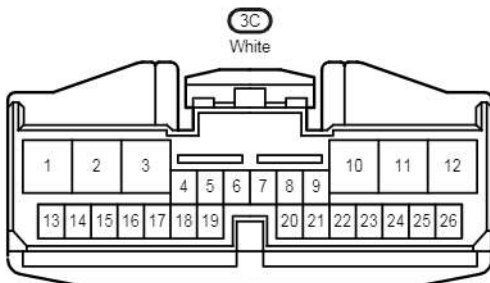

C 44
Blue

C 94
Gray

C 95
Black

E 58

E 59

E 60

E 61

Ground Point <RHD>