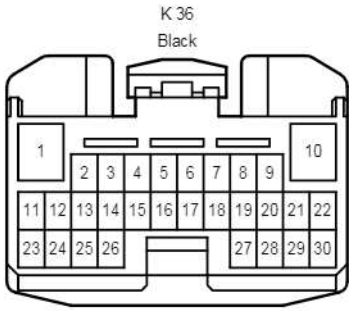

cardiagn.com