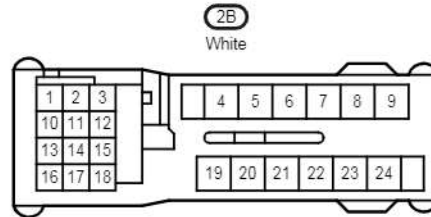

cardiagn.com