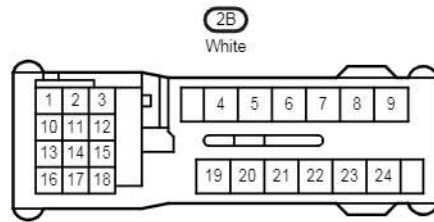

C 44
Blue

C 94
Gray

C 95
Black

E 58

E 59

E 60

E 61

Ground Point <RHD>