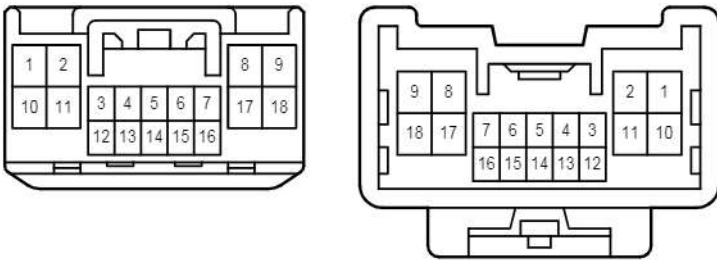

EK2
White

cardiagn.com

Double Locking

IE6
White

JK1
White

JK2
White

JL1
White

JL2
White