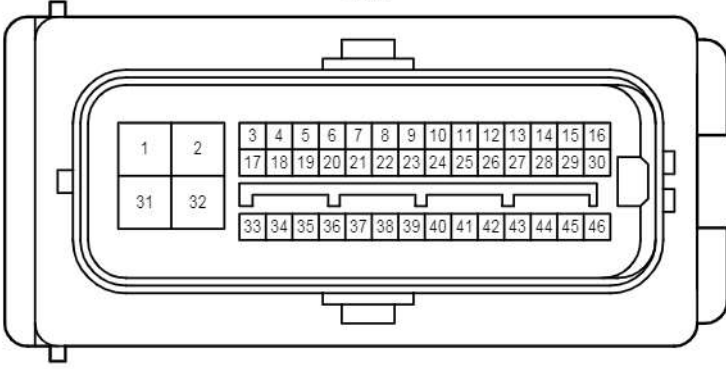

* 2 : w/ Curtain Shield Airbag
 * 3 : w/o Curtain Shield Airbag

cardiagn.com

* 1: Optitron Meter

cardiagn.com

A 24
Black

A 26
Gray

A 30
Gray

A 37
Blue