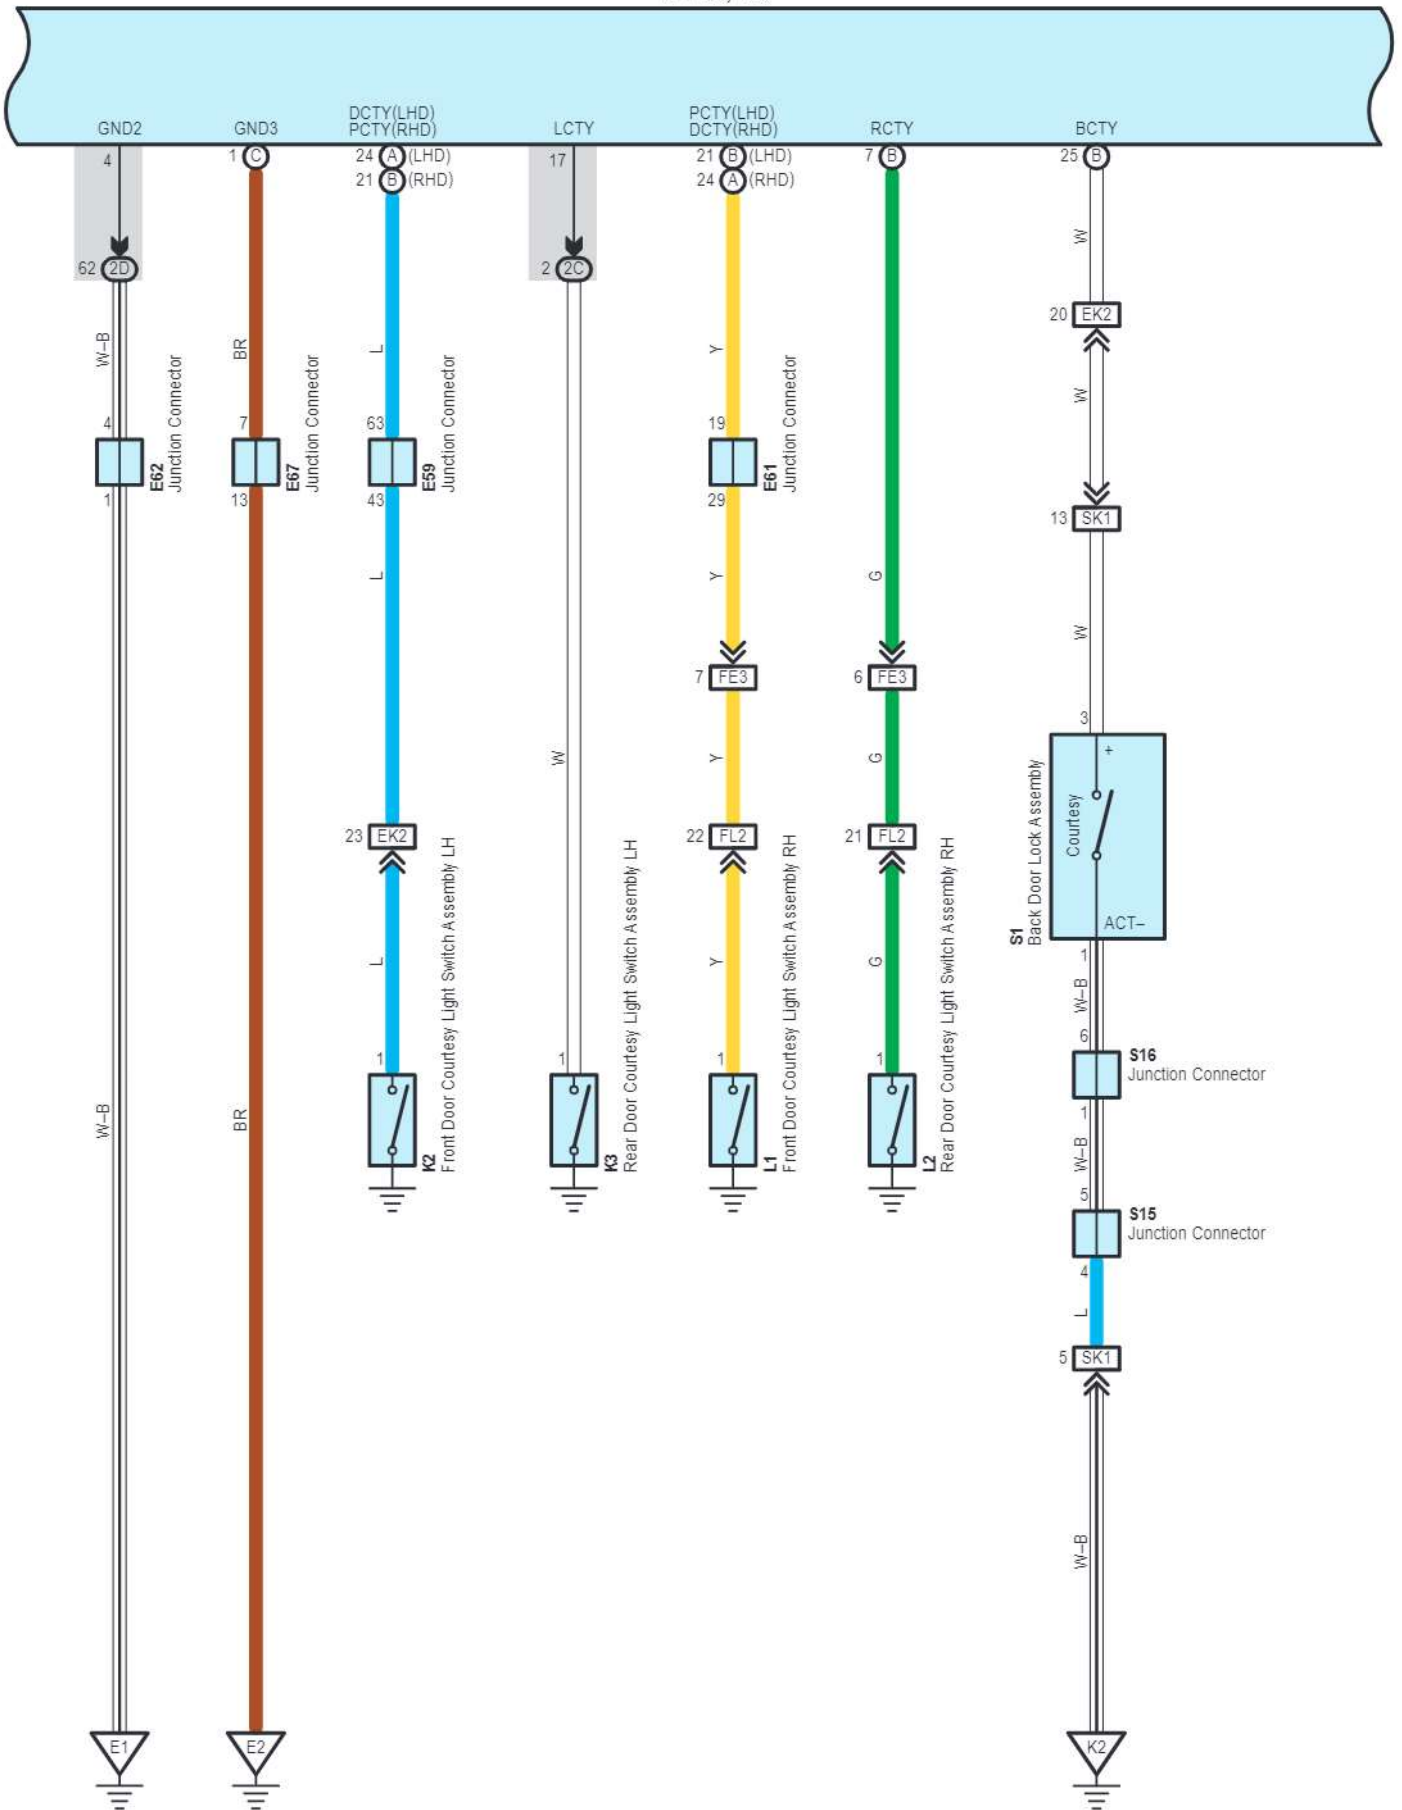

KL1
White

cardiagn.com

SK1
White

Door Lock Control

cardiagn.com

Door Lock Control

E1(A), E2(B), E3(C)
Main Body ECU

Door Lock Control