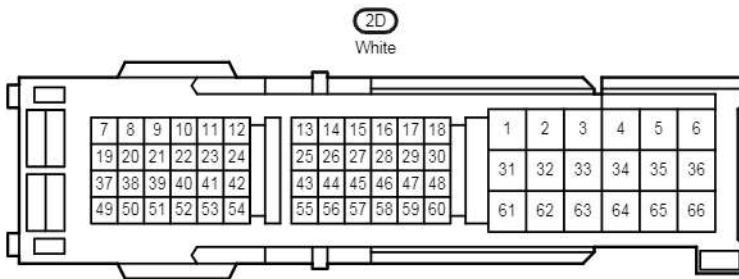

C 44
Blue

C 94
Gray

C 95
Black

E 58

E 59

E 60

E 61

Ground Point <RHD>