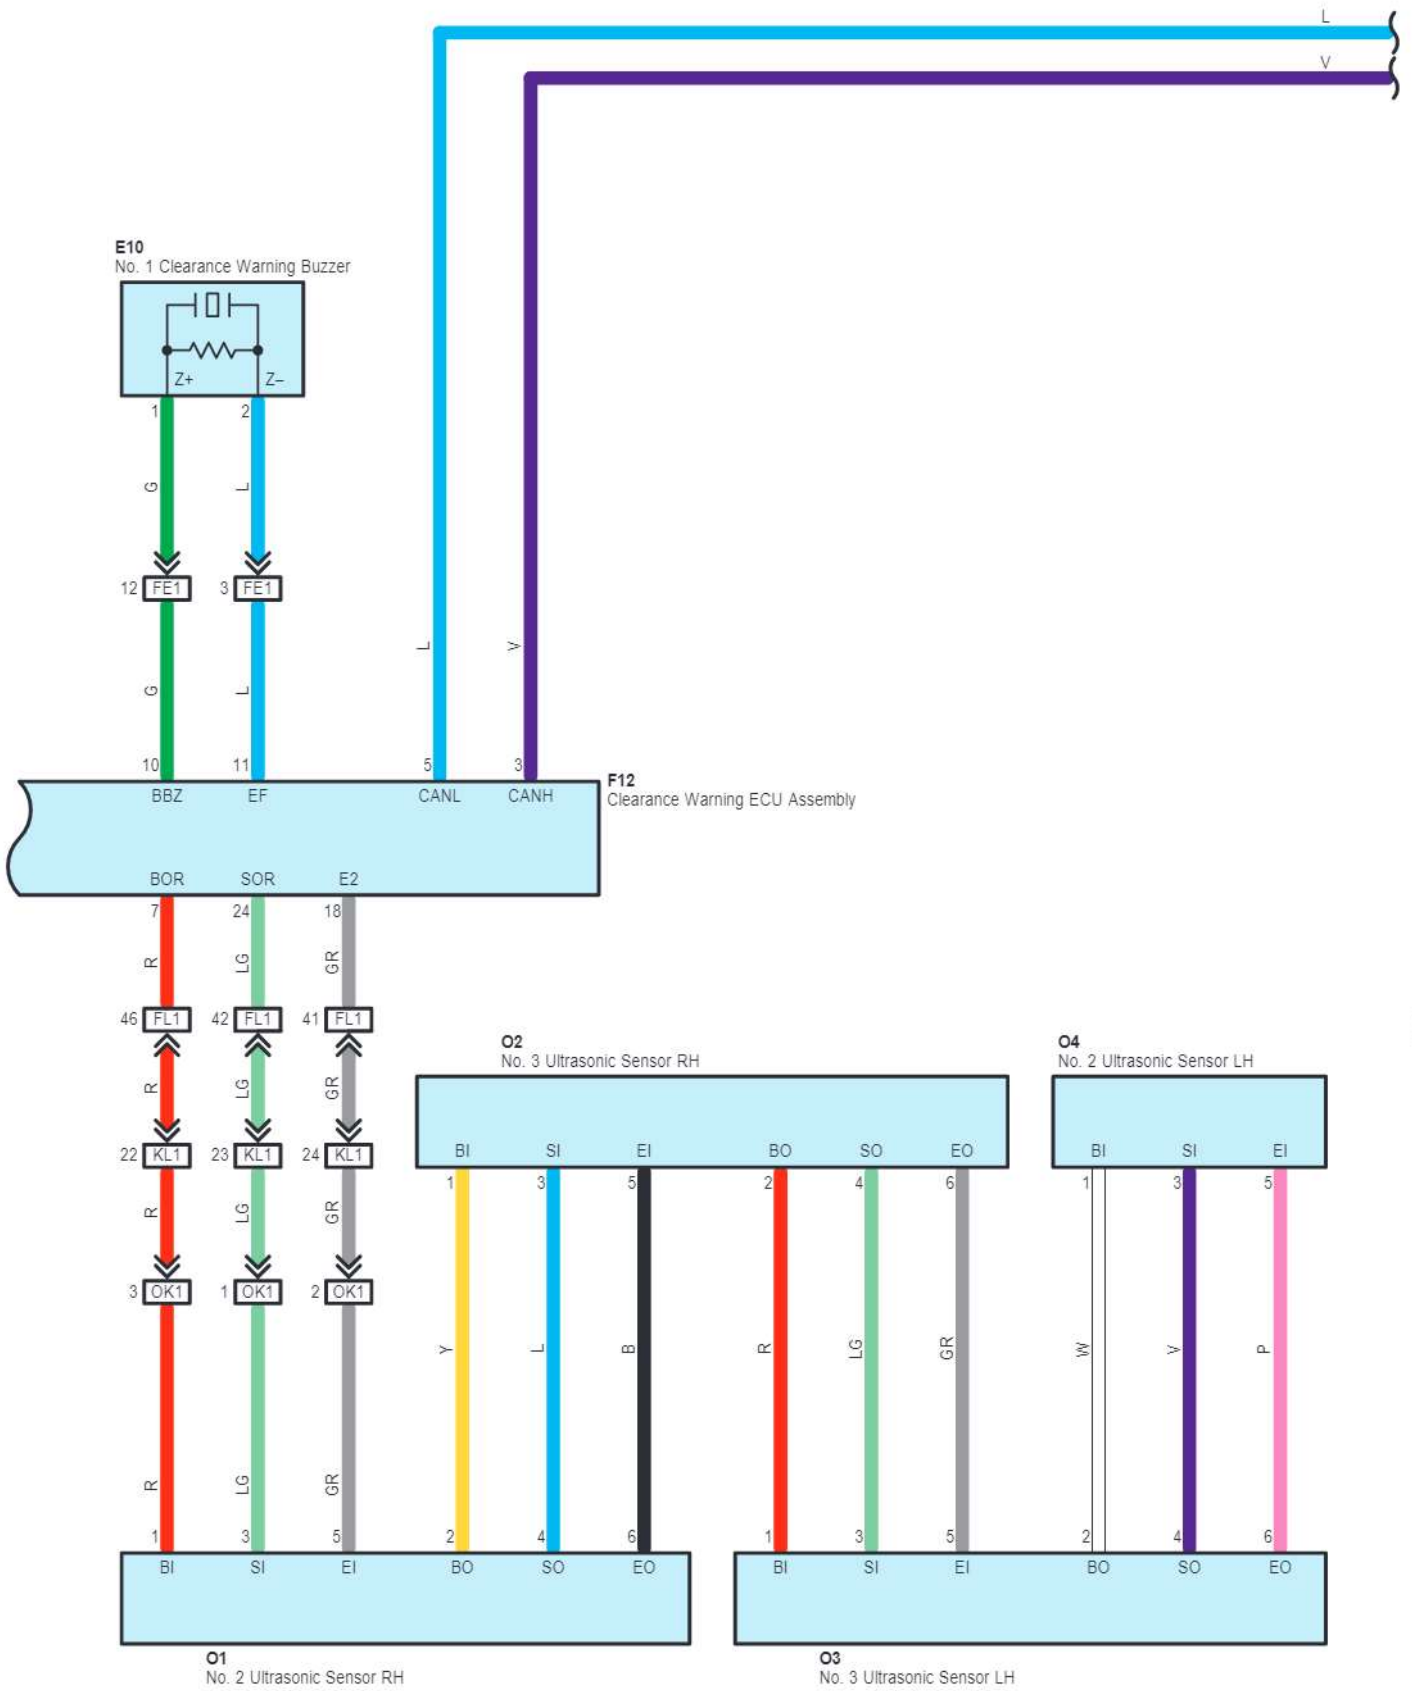

White Blue

GE1
White

KL1
White

OK1
Black

cardiagn.com

RE2
Blue

SK1
White

cardiagn.com