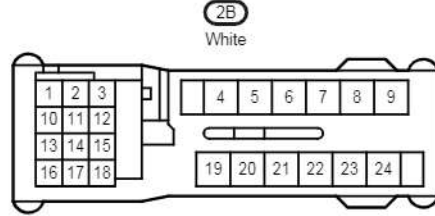

White

Horn

Horn

Interior Light

Interior Light

E1(A), E2(B), E3(C)
Main Body ECU

Interior Light

E1(A), E2(B), E3(C)
Main Body ECU