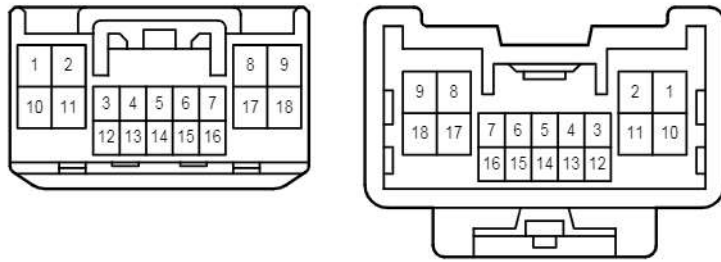

White Blue

Ground Point <RHD>

EL2
Gray

FE1
White

FE4
White

FE5
White

Fg1
Black

GE1
White