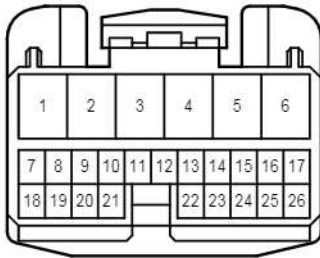

Gray

F 21

Black

K 29

White

K 34

Black

K 35