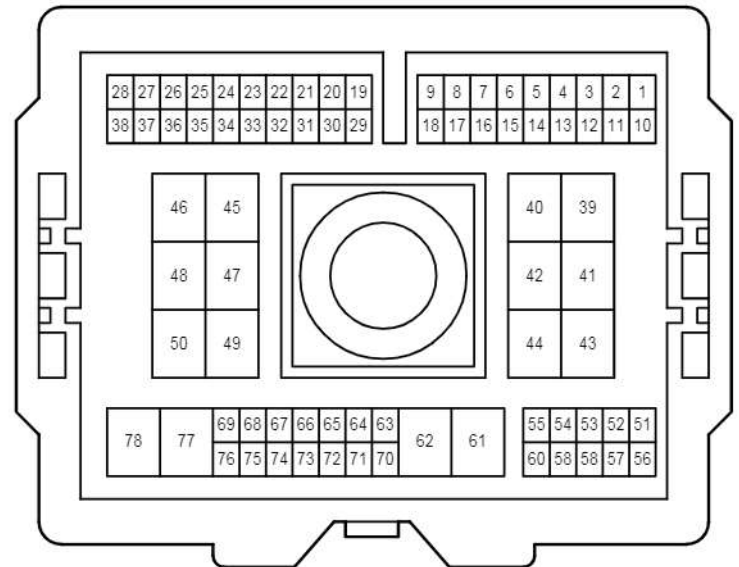

EA1
White

Combination Meter

EA2

White

Gray

EA3

White

EA4