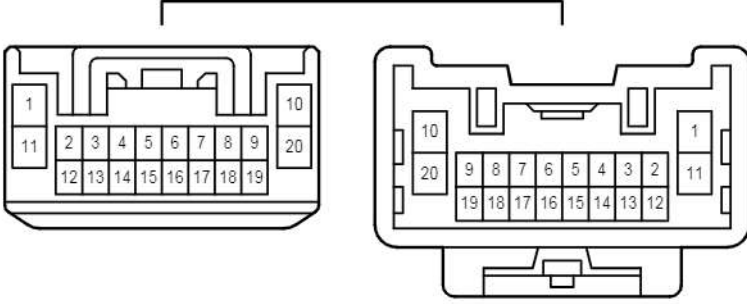

White Blue

Ground Point <LHD>

IE2
Blue

IE5
Blue

JK1
White

JL1
White

KN1
White

Kc1
White