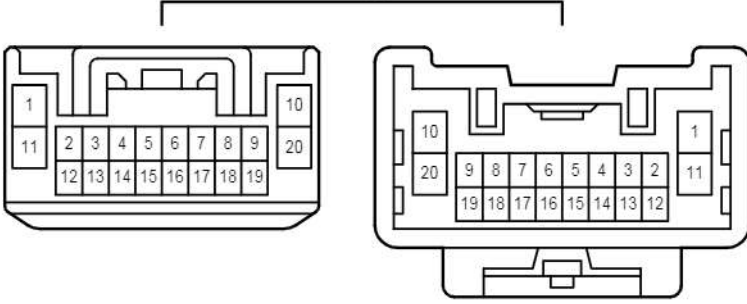

White Blue

Ground Point <LHD>

IE2
Blue

IE5
Blue

JK1
White

JL1
White

KN1
White

Kc1
White