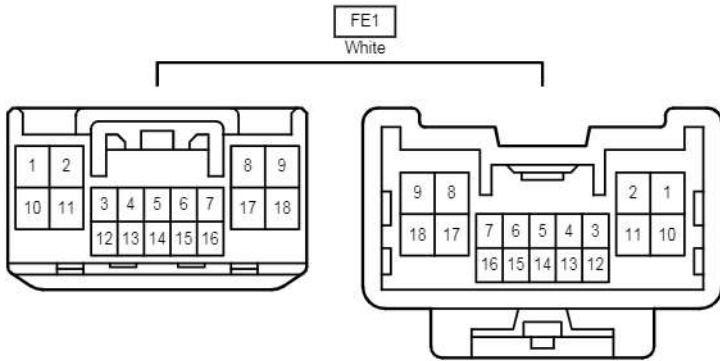

cardiagn.com