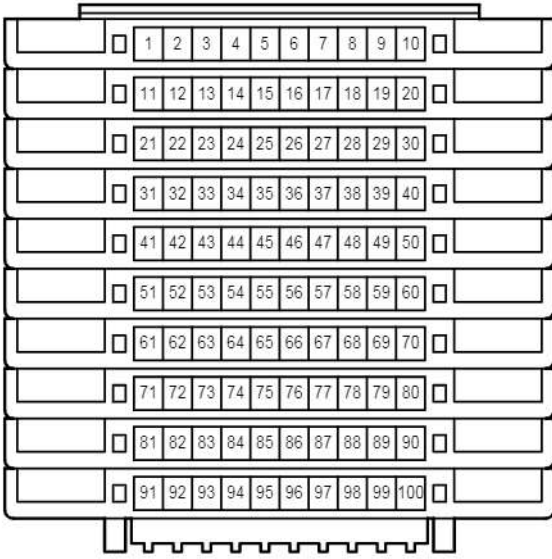

C 44
Blue

E 7
White

E 31
White

E 47
Yellow

E 59

cardiagn.com

Seat Belt Warning

E 60