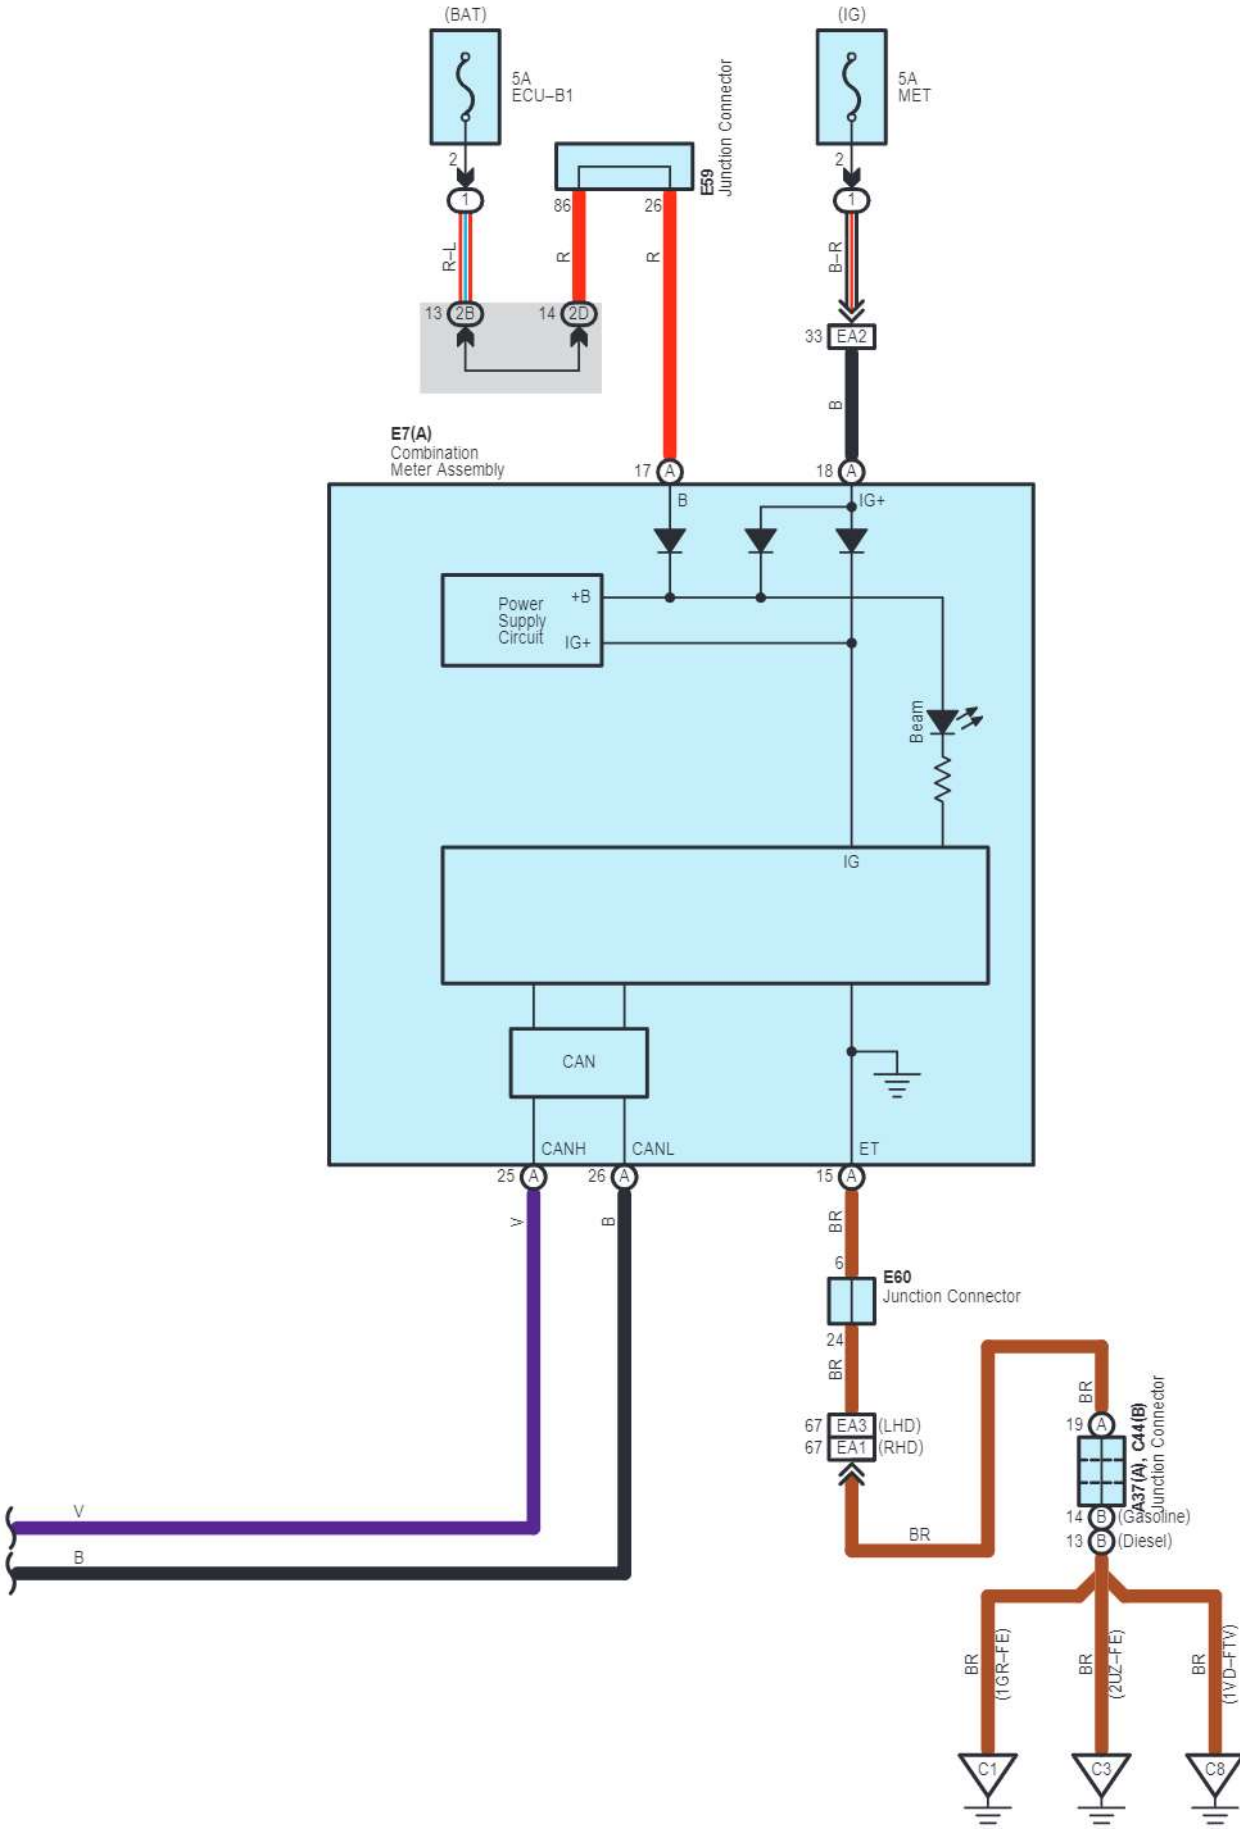

Headlight

cardiagn.com