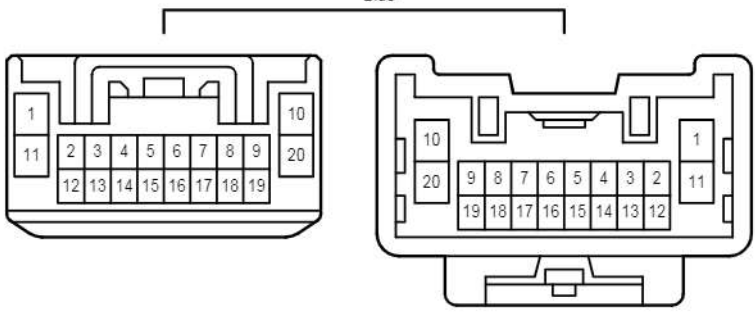

Interior Light

EL1
White

FE3
White

FL2
Blue

IE2
Blue

cardiagn.com

IE3
White

IE5
Blue