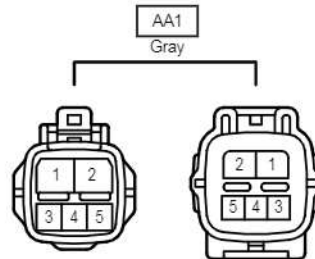

C 44
Blue

C 94
Gray

C 95
Black

E 58

E 59

E 60

E 61

Ground Point <RHD>