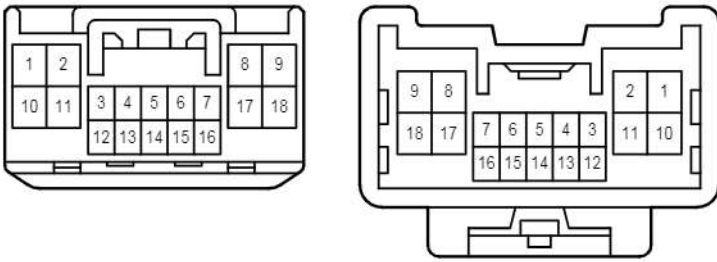

EK2
White

cardiagn.com

Double Locking

IE6
White

JK1
White

JK2
White

JL1
White

JL2
White